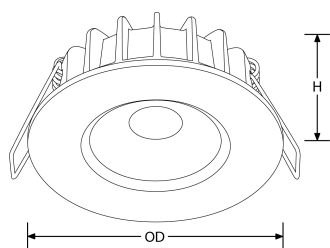

Bluetooth

fonctionne sur
contrôle

Description:

Spot encastré LED SMD fixe gradable triac 7W

Le RTPro est un spot encastré LED intégrée fixe de 7W recouvrable de tous types d'isolants, étanche à l'air et compatible avec la RT2012. Son efficacité de 100lm/W et son alimentation gradable, lui permettent d'offrir aux utilisateurs des performances optimales et une technologie LED à économie d'énergie. Son profil mince IP65 favorise son installation partout tandis que son driver LED rapide & repiquable assure un raccordement sans effort.

Schéma

Courbe polaire

Couleur

Caractéristiques & Avantages

- Spot encastré LED intégrée gradable pour une utilisation dans presque tous les plafonds
- Lentille polycarbonate multifacettes bord-à-bord pour un faible éblouissement et l'apparence d'une halogène
- Haute performance jusqu'à 100lm/W
- Étanchéité à l'air pour des déperditions d'énergie réduites
- Angle de faisceau large de 60° pour une meilleure répartition de la lumière
- Peut être recouvert par n'importe quel type de matériau d'isolation de plafond (déroulé, soufflé)
- Profondeur d'encastrement étroite de 31 mm pour une utilisation dans des vides de plafond peu profonds (60mm d'espace requis avec le driver)
- IP65 et Classe 2 pour pièces humides (vol. 2)
- Finition aluminium haut de gamme
- Livré avec un driver LED déporté avec bornier rapide et repiquable pour faciliter l'installation
- Garantie 5 ans

Caractéristiques produit:

Technologie:	LED	Nombre de LEDs:	12
Type de tension d'entrée:	220~240V AC	Facteur de puissance:	0.85
Fréquence:	50/60HZ	Température min:	-20
Diamètre d'encastrement Min. (mm):	68	Diamètre d'encastrement Max. (mm):	70
Température max:	45°C	Réglage positionnel:	Fixe
Distribution lumineuse:	Direct	Smart? :	Non
OD (mm):	82	H (mm):	31
Indice IP:	IP65	Composition:	Aluminium, Polycarbonate
Composition de l'optique:	Verre	SDCM:	6
Dépréciation lumineuse :	L70	Durée de vie à L70 (h) :	50000