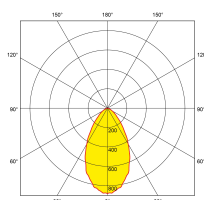

Bluetooth

fonctionne sur
contrôle

Description:

Spot encastré LED SMD fixe gradable triac 7W

Le RTPro est un spot encastré LED intégrée fixe de 7W recouvrable de tous types d'isolants, étanche à l'air et compatible avec la RT2012. Son efficacité de 100lm/W et son alimentation gradable, lui permettent d'offrir aux utilisateurs des performances optimales et une technologie LED à économie d'énergie. Son profil mince IP65 favorise son installation partout tandis que son driver LED rapide & repiquable assure un raccordement sans effort.

Code	Puissance	lm	Couleur	Faisceau	Type produit	Finition
EN-D7D/30	7	680	3000	60	Triac Gradable	Blanc
EN-D7D/40	7	700	4000	60	Triac Gradable	Blanc
EN-D7DBLK/30	7	680	3000	60	Triac Gradable	Noir
EN-D7DBLK/40	7	700	4000	60	Triac Gradable	Noir
EN-D7DSN/30	7	680	3000	60	Triac Gradable	Alu brossé
EN-D7DSN/40	7	700	4000	60	Triac Gradable	Alu brossé

Schéma

Courbe polaire

Couleur

Caractéristiques & Avantages

- Spot encastré LED intégrée gradable pour une utilisation dans presque tous les plafonds
- Lentille polycarbonate multifacettes bord-à-bord pour un faible éblouissement et l'apparence d'une halogène
- Haute performance jusqu'à 100lm/W
- Étanchéité à l'air pour des déperditions d'énergie réduites
- Angle de faisceau large de 60° pour une meilleure répartition de la lumière
- Peut être recouvert par n'importe quel type de matériau d'isolation de plafond (déroulé, soufflé)
- Profondeur d'encastrement étroite de 31 mm pour une utilisation dans des vides de plafond peu profonds (60mm d'espace requis avec le driver)
- IP65 et Classe 2 pour pièces humides (vol. 2)
- Finition aluminium haut de gamme
- Livré avec un driver LED déporté avec bornier rapide et repiquable pour faciliter l'installation
- Garantie 5 ans