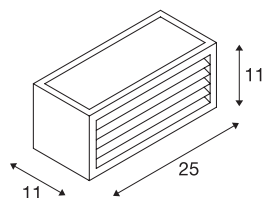

BOX-L

applique extérieure, blanc, E27, 18W max, IP54

Applique à une lampe BOX-L en aluminium laqué et acrylique satiné, qui couvre les trois sorties lumineuses. Adapté pour l'extérieur grâce à l'indice de protection IP44. Le raccordement électrique du luminaire disponible en plusieurs coloris, s'effectue directement sur la tension secteur 230V.

INFORMATIONS TECHNIQUES

Réf.	232491
Nombre de douilles	1
Nombre de sorties lumineuses différentes	2
Code IP	IP 54
Montage	En saillie
Détails de montage	Applique
Tension nominale primaire	220-240V ~50/60Hz
Classe de protection	I
Puissance en watts	18 W
Coloris	blanc
Répartition de l'intensité lumineuse	symétrique
Sortie lumineuse	direct - indirect
Largeur	25 cm
Hauteur	11 cm
Profondeur	11 cm
Poids net	1.144 kg
Poids brut	1.273 kg
Page du BIG WHITE	652