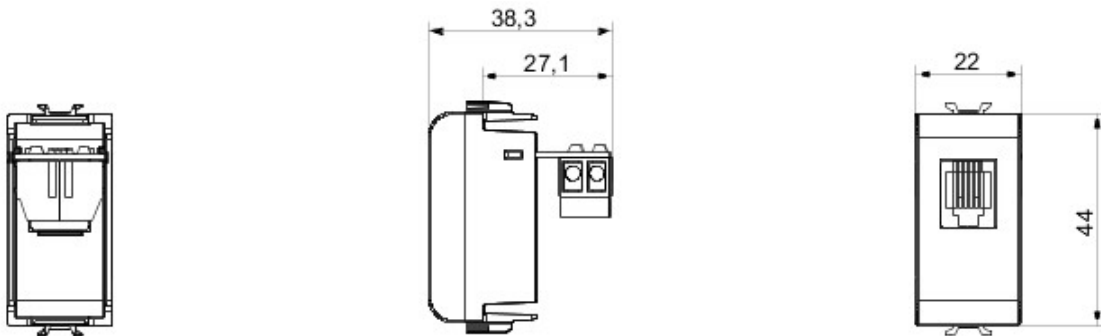

Vaste gamme d'interrupteurs, prises de courant (conformes aux normes nationales et internationales), prises de données, dispositifs pour la gestion du chauffage et du confort, signalisation d'alarmes techniques, éclairage de secours. Les modules Chorus sont proposés dans quatre coloris, blanc brillant, noir satiné, titane vernis et ivoire brillant et dans différentes modularités, 1/2, 1, 2 et 3 modules. Grâce aux supports destinés aux boîtes rectangulaires, carrées et rondes, vous pouvez créer des combinaisons infinies à partir de la gamme de plaques Chorus.

Catégorie	Prise téléphonique	Description	RJ11
Couleur	Noir	Type	Entrée sortie
Connexion	Outil à frapper	N. de modules Chorus	1
Electrocod	3720		

DIMENSIONS

NORMES ET HOMOLOGATIONS

GEWISS S.A.S. 1, Rue du Rio Salado 91940
Les Ulis Cedex
Tel : +33 1 64 86 80 80

www.gewiss.com
www.gewiss@gewiss.fr
Dernière mise à jour 08/08/2019

Les caractéristiques, dimensions, dessins et images sont communiqués à titre purement informatif et peuvent faire l'objet de modification sans aucun préavis