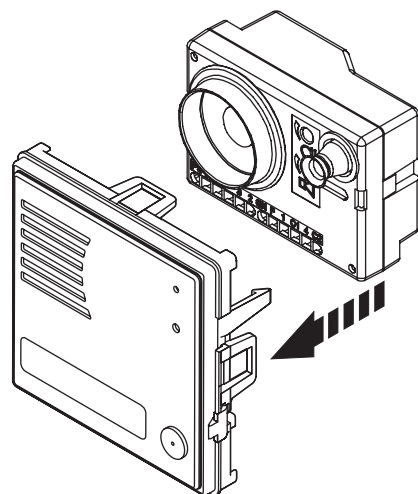

DS 1145-006B

**Mod.
1158**

LBT 7307

**POSTO ESTERNO PER IMPIANTI 1+1
DOOR UNIT FOR 1+1 SYSTEMS
POSTE EXTERNE POUR INSTALLATIONS 1+1
MICROALTAVOZ PARA SISTEMAS 1+1
SPRECH EINHEIT AUSSEN FÜR ANLAGEN 1+1**

Sch./Ref. 1145/67

Sinthesi

sinthesi
steel

Funzione "feedback di chiamata": al momento della chiamata da un qualsiasi modulo con tasti, viene emesso dal posto esterno un segnale visivo che testimonia l'effettivo inoltro della chiamata (led lampeggiante).

"Call feedback" function: A visual signal indicating that the call is actually being placed (blinking LED) will be generated by the door unit when a call is being made by any module with buttons.

Fonction "feedback d'appel": lors d'un appel en provenance de n'importe quel module muni de touches, le poste externe émet un signal visuel témoignant l'envoi effectif de l'appel (led clignotante).