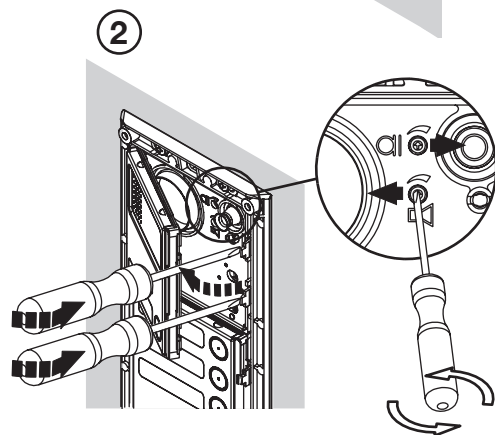

DS 1145-006B

**Mod.
1158**

LBT 7307

**POSTO ESTERNO PER IMPIANTI 1+1
DOOR UNIT FOR 1+1 SYSTEMS
POSTE EXTERNE POUR INSTALLATIONS 1+1
MICROALTAVOZ PARA SISTEMAS 1+1
SPRECH EINHEIT AUSSEN FÜR ANLAGEN 1+1**

Sch./Ref. 1145/67

Sinthesi

sinthesi
steel

Funzione "feedback di chiamata": al momento della chiamata da un qualsiasi modulo con tasti, viene emesso dal posto esterno un segnale visivo che testimonia l'effettivo inoltro della chiamata (led lampeggiante).

"Call feedback" function: A visual signal indicating that the call is actually being placed (blinking LED) will be generated by the door unit when a call is being made by any module with buttons.

Fonction "feedback d'appel": lors d'un appel en provenance de n'importe quel module muni de touches, le poste externe émet un signal visuel témoignant l'envoi effectif de l'appel (led clignotante).