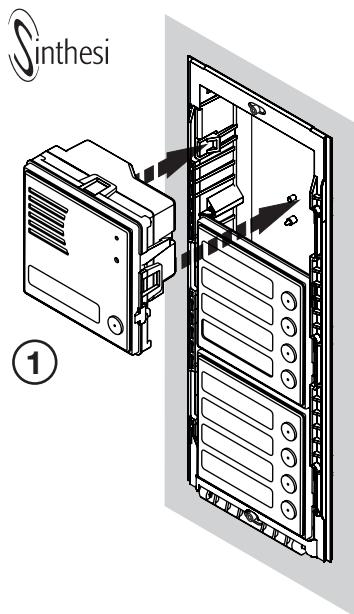

DS 1145-006B

**Mod.
1158**

LBT 7307

**POSTO ESTERNO PER IMPIANTI 1+1
DOOR UNIT FOR 1+1 SYSTEMS
POSTE EXTERNE POUR INSTALLATIONS 1+1
MICROALTAVOZ PARA SISTEMAS 1+1
SPRECH EINHEIT AUSSEN FÜR ANLAGEN 1+1**

Sch./Ref. 1145/67

Sinthesi

sinthesi
steel

Funzione "feedback di chiamata": al momento della chiamata da un qualsiasi modulo con tasti, viene emesso dal posto esterno un segnale visivo che testimonia l'effettivo inoltro della chiamata (led lampeggiante).

"Call feedback" function: A visual signal indicating that the call is actually being placed (blinking LED) will be generated by the door unit when a call is being made by any module with buttons.

Fonction "feedback d'appel": lors d'un appel en provenance de n'importe quel module muni de touches, le poste externe émet un signal visuel témoignant l'envoi effectif de l'appel (led clignotante).