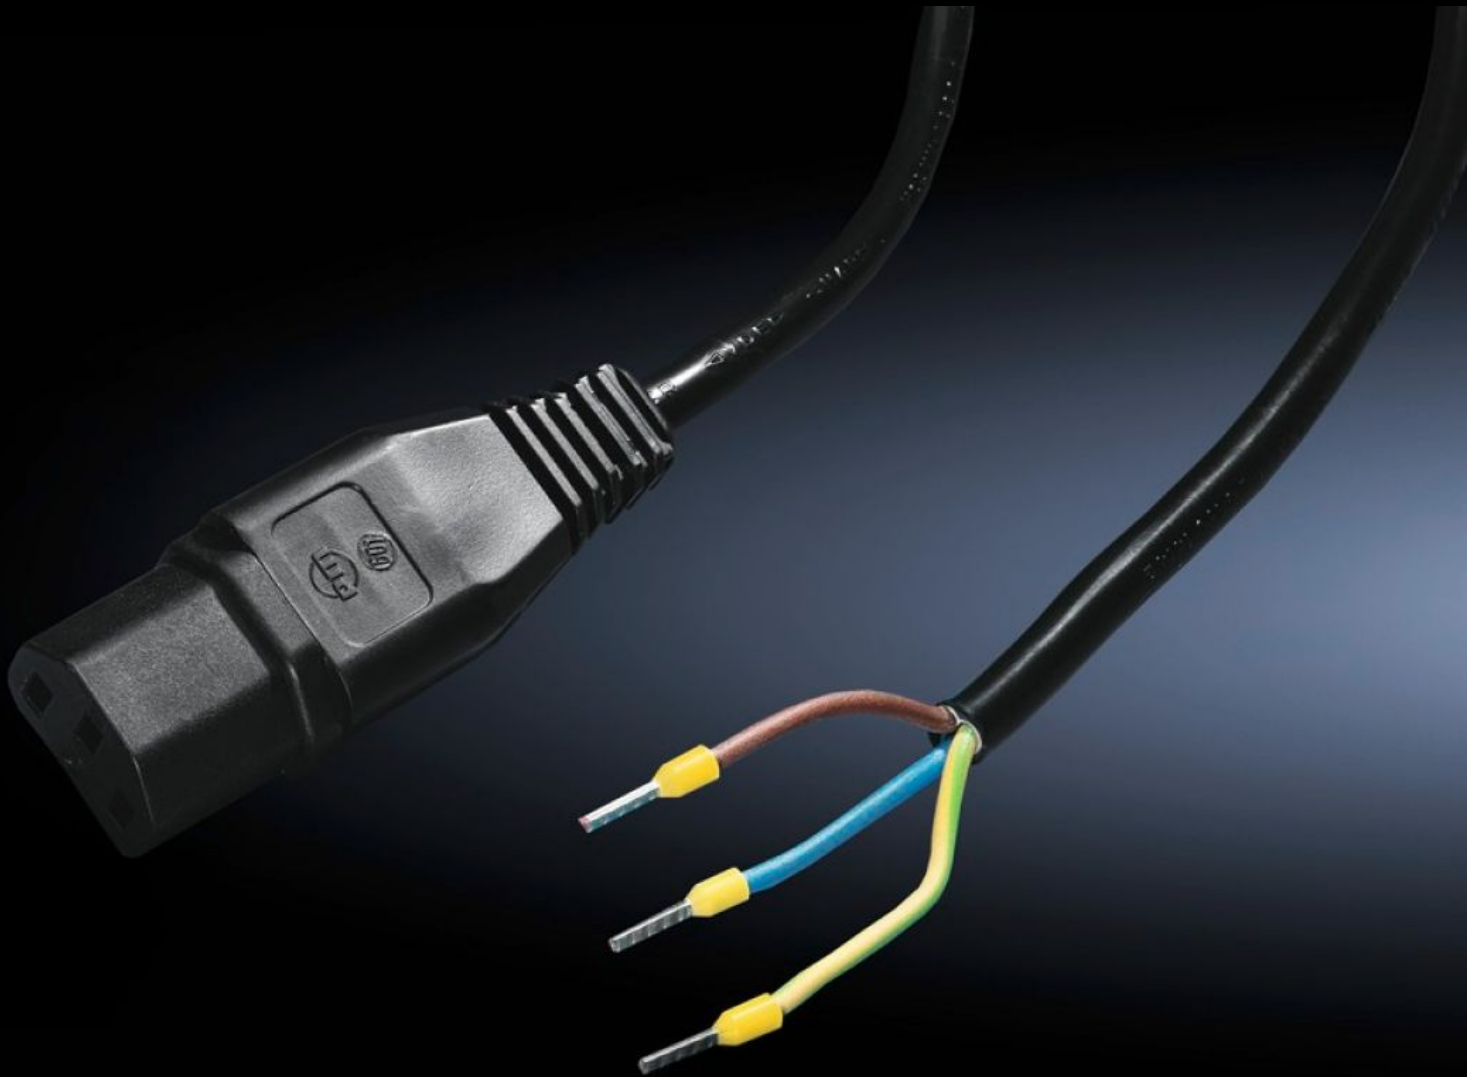

Rittal – The System.

Faster – better – everywhere.

SM 6450.060 Câbles de raccordement

État: 28/10/2022 (La source: rittal.com/fr-fr)

ENCLOSURES

POWER DISTRIBUTION

CLIMATE CONTROL

IT INFRASTRUCTURE

SOFTWARE & SERVICES

FRIEDHELM LOH GROUP

SM 6450.060 - Câbles de raccordement pour module d'alimentation

Avec fiche pour appareils froids d'un côté, longueur : 1,5 m.

Caractéristiques

Référence	SM 6450.060
Composition de la livraison	Câble de raccordement avec fiche CEI C13 d'un seul côté
Dimensions	Longueur: 1,5 m
Longueur	1,5 m
Unité d'emballage	1 p.
Poids/UE	0,14 kg
Taux de cuivre (kg / pièce)	0
Numéro du tarif douanier	85444290
EAN	4028177398979
ETIM 7.0	EC001576
ECLASS 8.0	27060402