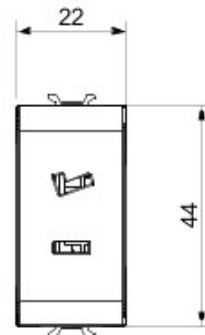

| Catégorie | Prise TBTS | Description | 2P - 6A - 24 V polarisée |
|----------------------|------------|--------------|--------------------------|
| Couleur | Noir | Pour broches | Plates |
| N. de modules Chorus | 1 | Electrocod | 0131 |

DIMENSIONS

NORMES ET HOMOLOGATIONS

GEWISS S.A.S. 1, Rue du Rio Salado 91940
Les Ulis Cedex
Tel : +33 1 64 86 80 80

www.gewiss.com
www.gewiss@gewiss.fr
Dernière mise à jour 21/02/2020

Les caractéristiques, dimensions, dessins et images sont communiqués à titre purement informatif et peuvent faire l'objet de modification sans aucun préavis