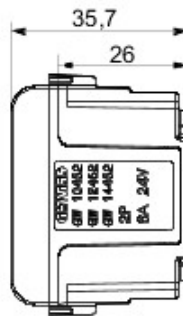

Vaste gamme d'interrupteurs, prises de courant (conformes aux normes nationales et internationales), prises de données, dispositifs pour la gestion du chauffage et du confort, signalisation d'alarmes techniques, éclairage de secours. Les modules Chorus sont proposés dans quatre coloris, blanc brillant, noir satiné, titane vernis et ivoire brillant et dans différentes modularités, 1/2, 1, 2 et 3 modules. Grâce aux supports destinés aux boîtes rectangulaires, carrées et rondes, vous pouvez créer des combinaisons infinies à partir de la gamme de plaques Chorus.

| Catégorie | Prise TBTS | Description | 2P - 6A - 24 V polarisée |
|----------------------|------------|--------------|--------------------------|
| Couleur | Noir | Pour broches | Plates |
| N. de modules Chorus | 1 | Electrocod | 0131 |

DIMENSIONS

NORMES ET HOMOLOGATIONS

GEWISS S.A.S. 1, Rue du Rio Salado 91940
Les Ulis Cedex
Tel : +33 1 64 86 80 80

www.gewiss.com
www.gewiss@gewiss.fr
Dernière mise à jour 21/02/2020

Les caractéristiques, dimensions, dessins et images sont communiqués à titre purement informatif et peuvent faire l'objet de modification sans aucun préavis