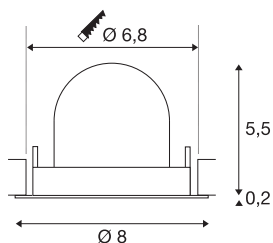

INFORMATIONS TECHNIQUES

Réf.	1005831
Nombre de sorties lumineuses différentes	1
Orientable ou inclinable	Dispositif rotatif et pivotant
Montage	Encastrement
Détails de montage	Plafond
Courant / tension secondaire	200 mA
Classe de protection	III
Puissance en watts	7 W
Lumen	700 lm
Température de couleur	3000 Kelvin
Angle de rayonnement	20 °
Coloris	noir
IRC	90
UGR ≤	16
Données LXXBXX	L80B50
Durée de vie	50000 h
Risk Group	1
Hauteur	5.7 cm
Diamètre	8 cm
Poids net	0.13 kg
Poids brut	0.15 kg
Forme de découpe	rond

Profondeur d'encastrement	8 cm
Diamètre d'encastrement	6.8 cm
Page du BIG WHITE	49