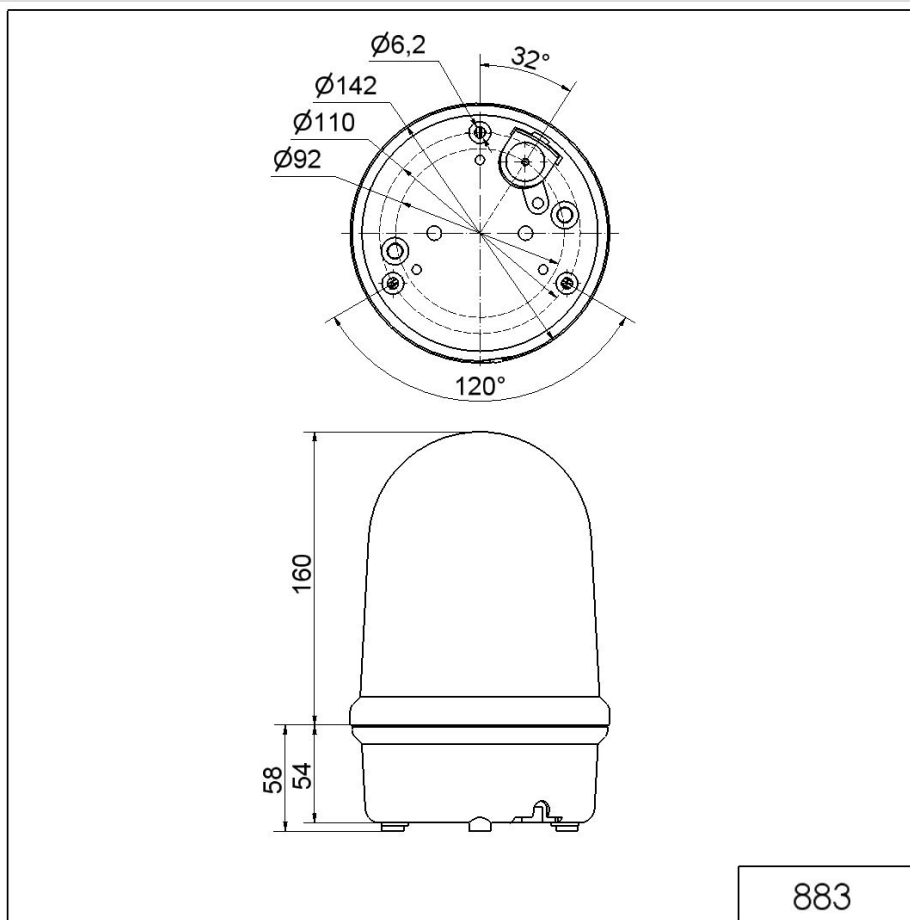

Maxi Feux sur fond plat / Rotating Mirror Light 883

Gyrophare LED 115-230VAC RD

DESSIN

! Pour plus d'informations sur l'installation et le montage, reportez-vous au guide d'utilisation approprié sur www.werma.com. Cette copie imprimée est pour information seulement et est sujette à modification.