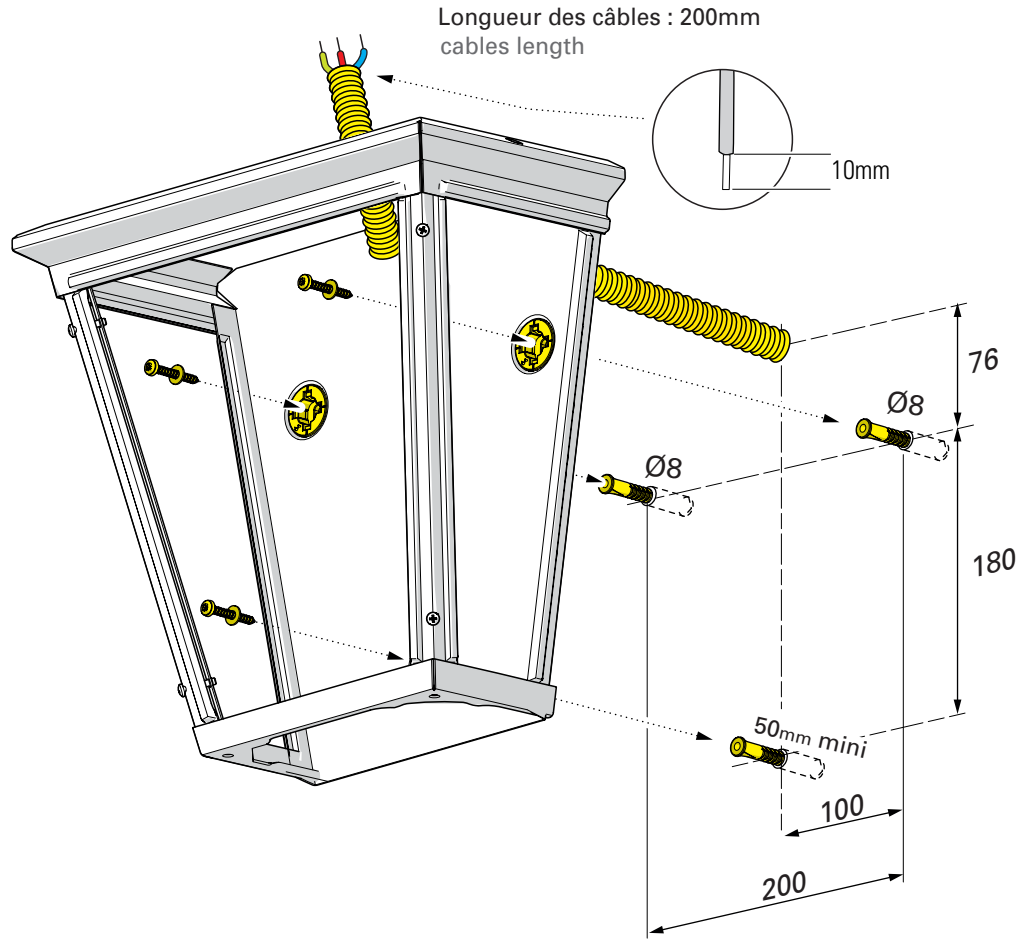

1 Préparation de la cage Prepare the cage

2 Fixation murale Fix to the wall

3 Installation réflecteur & verres Put in place reflector and glasses

4 Installation de l'appareillage LED
Put in place LED gear

5 Raccordement électrique
Connect electrical wires

6 Montage du chapiteau
Assemble the dome