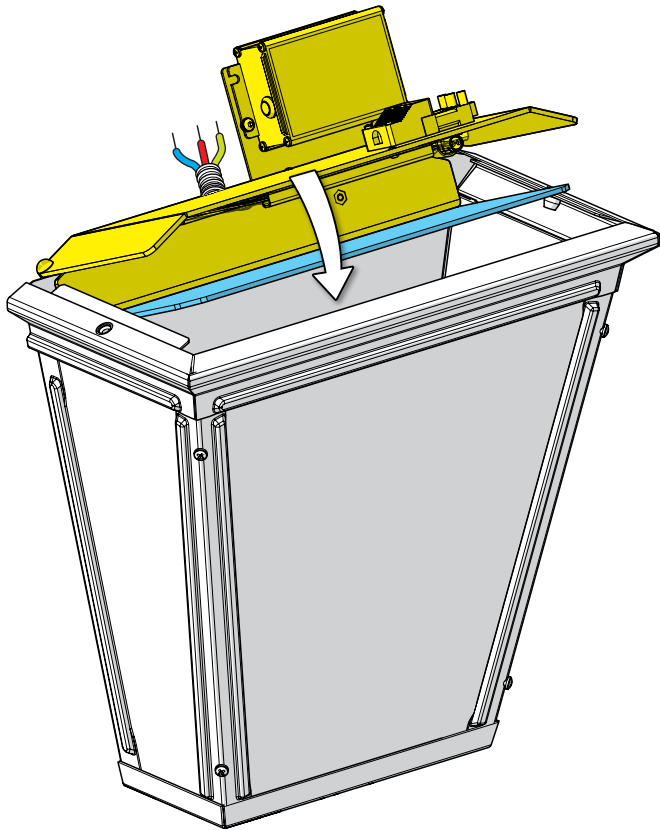

1 Préparation de la cage Prepare the cage

2 Fixation murale Fix to the wall

3 Installation réflecteur & verres Put in place reflector and glasses

4 Installation de l'appareillage LED
Put in place LED gear

5 Raccordement électrique
Connect electrical wires

6 Montage du chapiteau
Assemble the dome