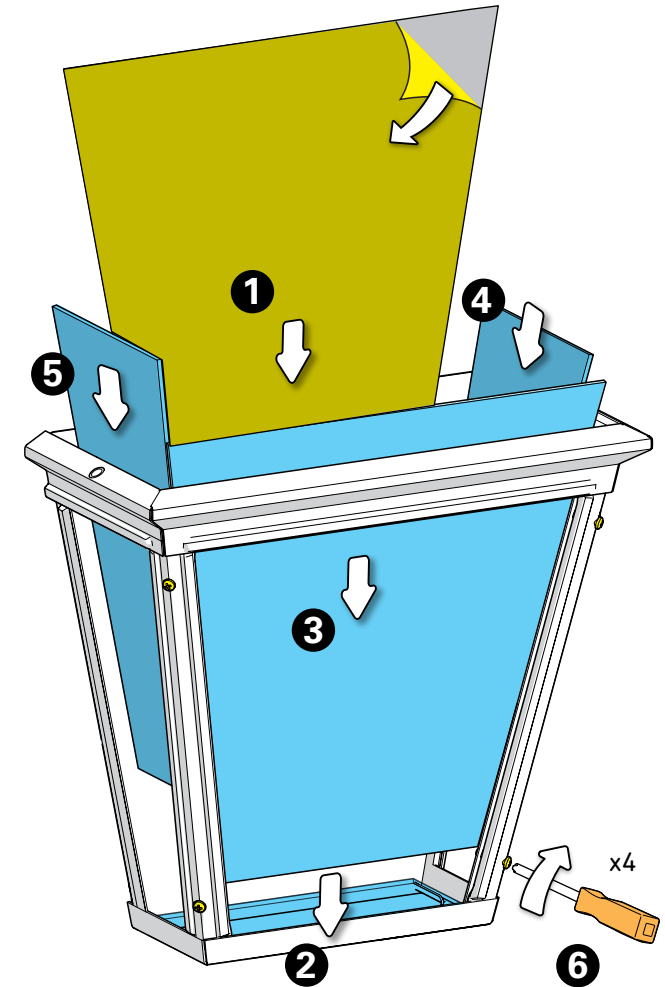

1 Préparation de la cage Prepare the cage

2 Fixation murale Fix to the wall

3 Installation réflecteur & verres Put in place reflector and glasses

4 Installation de l'appareillage LED
Put in place LED gear

5 Raccordement électrique
Connect electrical wires

6 Montage du chapiteau
Assemble the dome