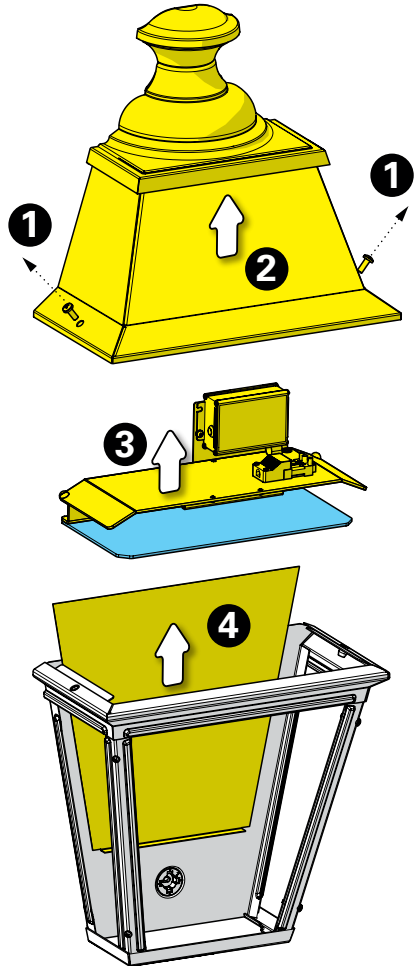

1 Préparation de la cage Prepare the cage

2 Fixation murale Fix to the wall

3 Installation réflecteur & verres Put in place reflector and glasses

4 Installation de l'appareillage LED
Put in place LED gear

5 Raccordement électrique
Connect electrical wires

6 Montage du chapiteau
Assemble the dome