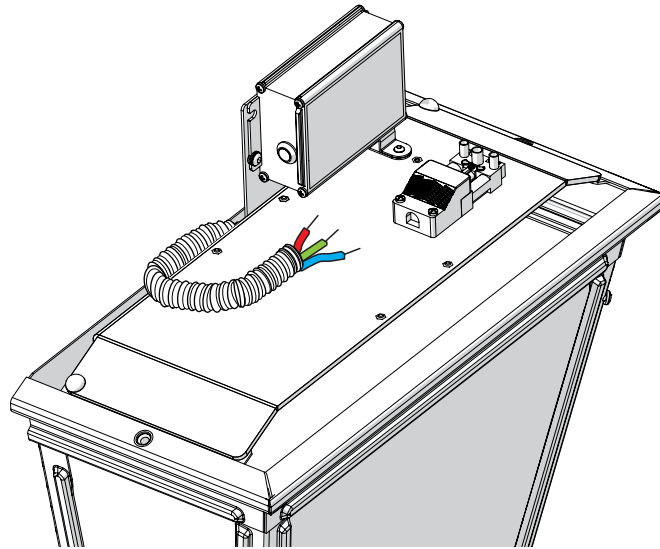

1 Préparation de la cage Prepare the cage

2 Fixation murale Fix to the wall

3 Installation réflecteur & verres Put in place reflector and glasses

4 Installation de l'appareillage LED
Put in place LED gear

5 Raccordement électrique
Connect electrical wires

6 Montage du chapiteau
Assemble the dome