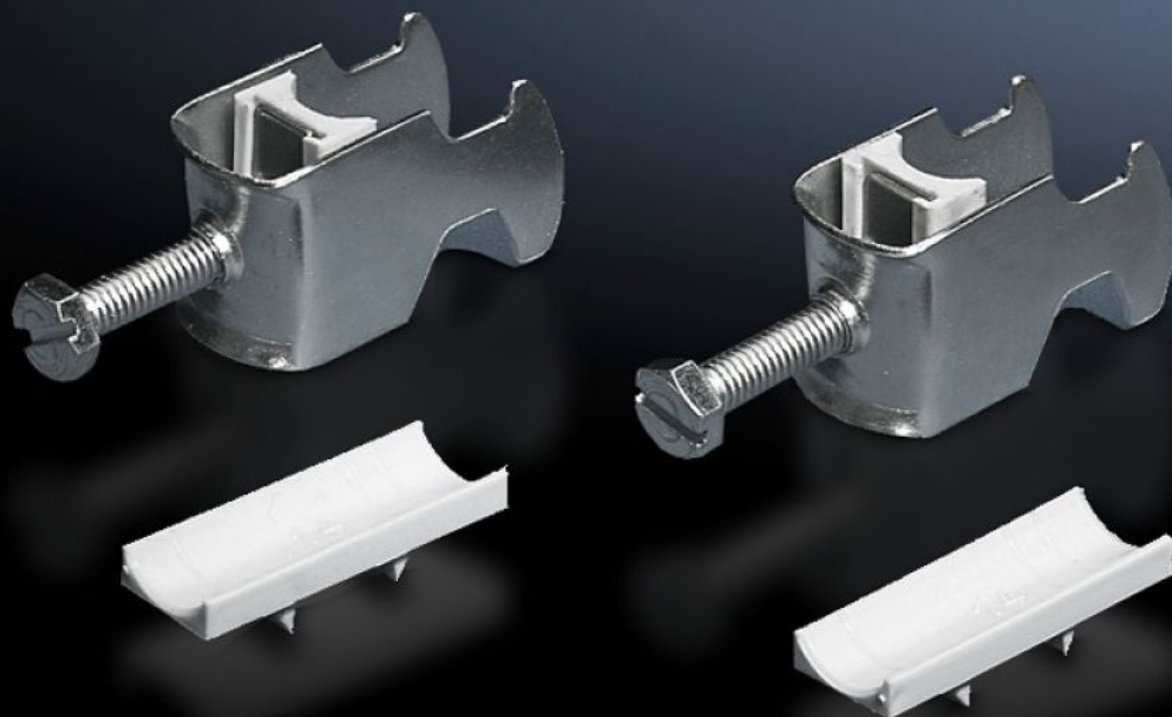

Rittal – The System.

Faster – better – everywhere.

DK 7097.300 Bride de câbles

État: 27/05/2024 (La source: rittal.com/fr-fr)

ENCLOSURES

POWER DISTRIBUTION

CLIMATE CONTROL

IT INFRASTRUCTURE

SOFTWARE & SERVICES

FRIEDHELM LOH GROUP

DK 7097.300 - Bride de câbles pour rail profilé en C, rail combiné

Pour fixer les câbles sur le rail profilé en C.

Caractéristiques

Référence	DK 7097.300
Modèle	pour diamètre de câble 30 – 34 mm
Description produit	Pour fixer les câbles sur le rail profilé en C.
Matériau	Tôle d'acier
Finition	Zinguée
Composition de la livraison	Avec butée d'appui en matière plastique
Diamètre min. de câble	30 mm
Diamètre max. de câble	34 mm
Unité d'emballage	25 p.
Poids/UE	1,375 kg
Numéro du tarif douanier	73269098
EAN	4028177193192
E-Number Sweden	E1300411
ETIM 8	EC000127
ETIM 7.0	EC000127
ECLASS 8.0	23140202