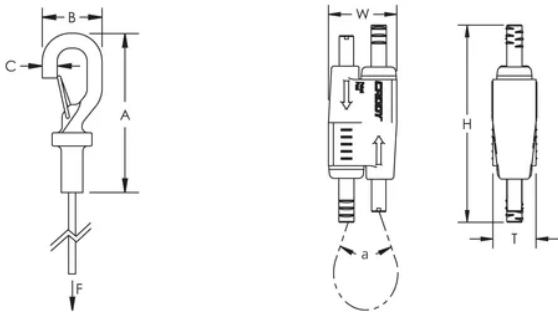

Se fixe aisément à une large gamme d'attaches nVent CADDY

Se fixe à la structure du bâtiment ou à une poutre en formant une boucle

Facile à décrocher pour des applications nécessitant de l'entretien

Une fermeture ressort sécurise la connexion

Height: 55-mm

Width: 19-mm

Épaisseur: 12,5-mm

Angle: 90 ° max

Static Load: 195 N

DIAGRAMS

AVERTISSEMENT

Les produits nVent doivent être installés et utilisés conformément aux consignes figurant dans les fiches d'instructions et les documents de formation des produits nVent. Les fiches d'instructions sont disponibles à l'adresse suivante: www.nvent.com et auprès de votre représentant du service client nVent. Une mauvaise installation, une utilisation incorrecte, une application erronée ou toute autre forme de non-respect scrupuleux des instructions et avertissements de nVent peuvent entraîner un dysfonctionnement du produit, des dommages matériels, des lésions corporelles graves et le décès et/ou annuler votre garantie.