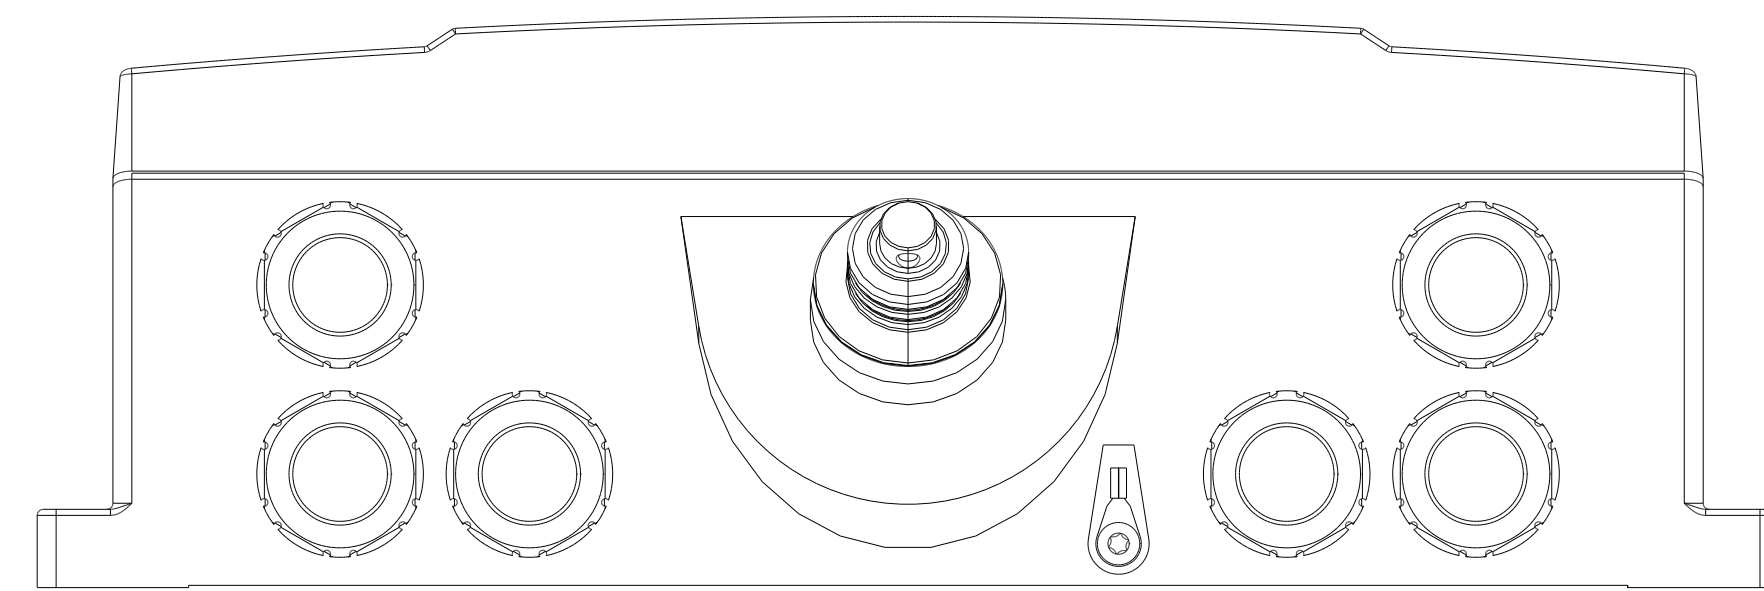

Unten / Bottom

Rechts / Right

Vorne / Front

Links / Left

Hinten / Back

Oben / Top

Alle Bemessungswerte sind in Millimeter (mm) angegeben.
All dimensions are in millimeters (mm).

SIEMENS

6AV2125-2AE13-0AX0

Formel / Size: DIN A1

Maßstab / Scale: 1:1

ASE/2675070AR5-AA001