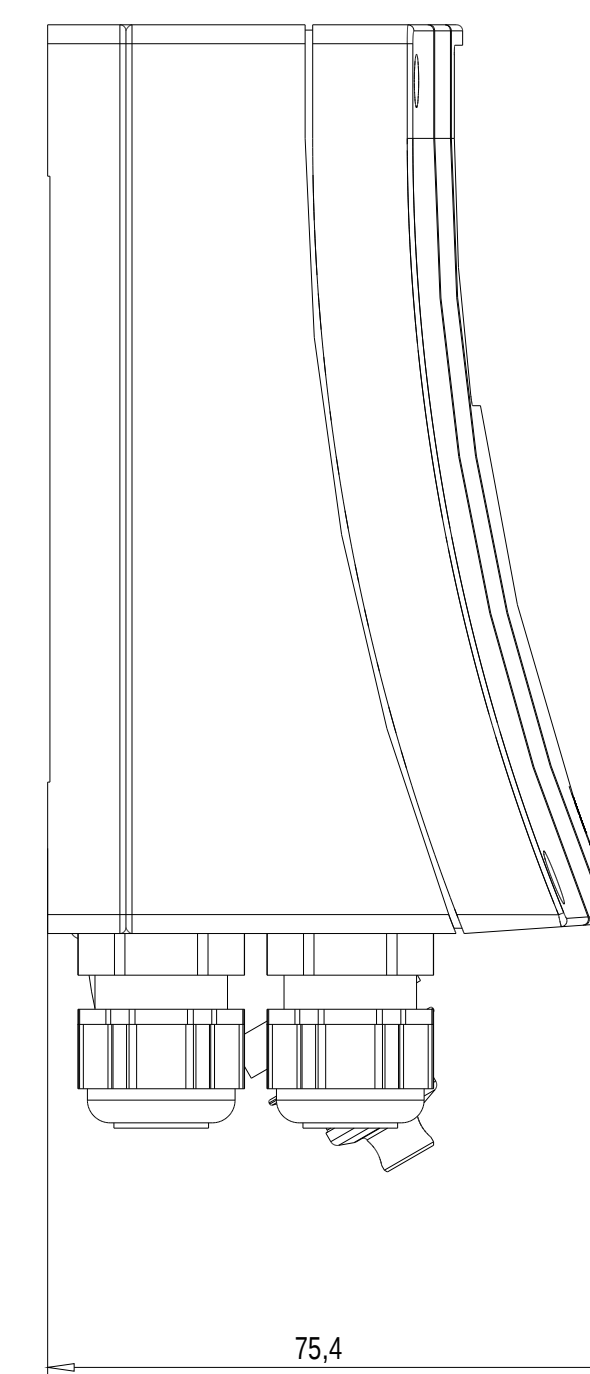

Unten / Bottom

Rechts / Right

Vorne / Front

Links / Left

Hinten / Back

Oben / Top

Alle Bemessungswerte sind in Millimeter (mm) angegeben.
All dimensions are in millimeters (mm).

SIEMENS

6AV2125-2AE13-0AX0

Formel / Size: DIN A1

Maßstab / Scale: 1:1

ASE/2675070AR5-AA001