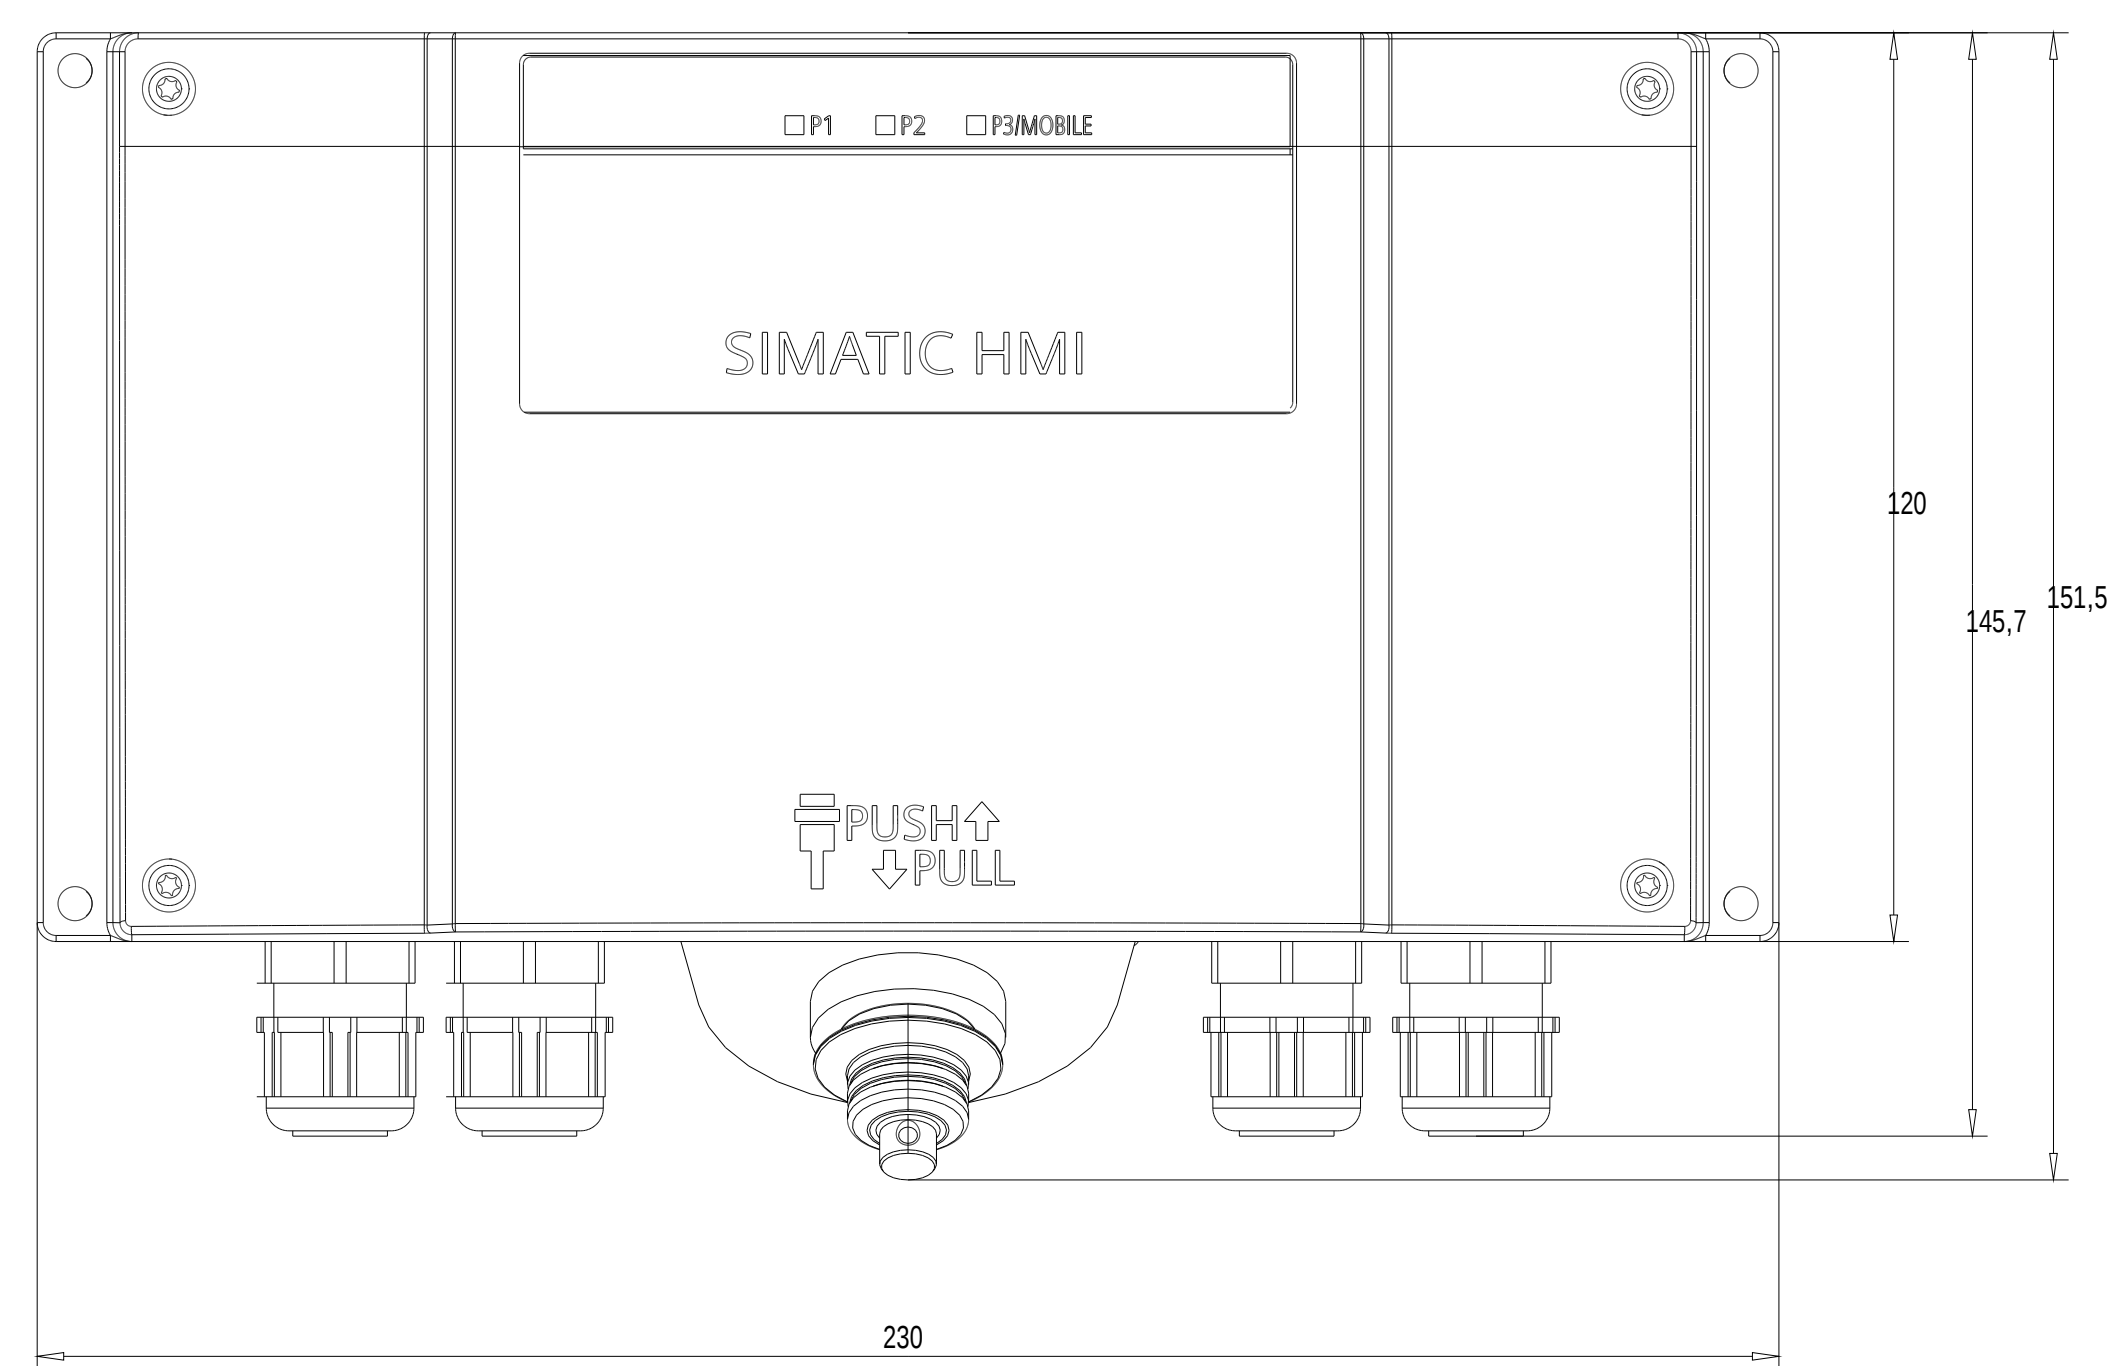

Unten / Bottom

Rechts / Right

Vorne / Front

Links / Left

Hinten / Back

Oben / Top

Alle Bemessungswerte sind in Millimeter (mm) angegeben.
All dimensions are in millimeters (mm).

SIEMENS

6AV2125-2AE13-0AX0

Formel / Size: DIN A1

Maßstab / Scale: 1:1

ASE/2675070AR5-AA001