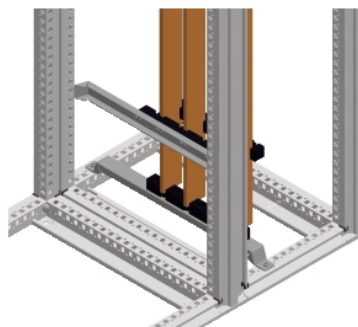

Fiche produit

Caractéristiques

NSYBVS800L

Spacial - support barres verticales - 3200A -
L800mm - barre distance 115mm

Principales

Gamme	Spacial
Catégorie d'accessoire / de pièce détachée	Accessoire pour jeu de barres
Type de produit ou équipement	Support de jeu de barre
Application	Polyvalent Application Prisma
Pour dimensions d'enveloppe	-
Emplacement de montage	Sur la structure de l'armoire
Position du jeu de barre	Vertical
Compatibilité de gamme	Linery (Linery LGYE) Linery (Linery BS) Spacial (Spacial SFP) Prisma (Prisma PH)

Complémentaires

Raccordement appareil-armoire	Linery LGYE latéral jeu de barres - fixe Linery BS latéral jeu de barres - fixe
Composition de l'appareil	Éléments de fixation 1 support gauche 2 support de barre isolant
Quantité du lot	Lot de 1
Matière	Support de barre : plastique Support gauche : acier
Mode de fixation	Par l'élément de fixation
Largeur	750 Mm entraxe de fixation: 800 mm nominal:
Profondeur	39 mm
Courant nominal (In)	3200 A