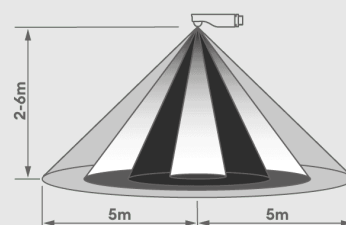

Caractéristiques et avantages

Compatibles avec : BOREALIS Batten, CAIMAN Anti-Corrosive, LENTUS Lowbay

Convient pour une utilisation à des hauteurs de 2,5 à 6,0 mètres.

Installation rapide et facile avec l'interface M20

Temps de conversion rapide de 4 minutes

BOLTDIM exige que le luminaire soit équipé d'un driver 0-10V.

PIRBOLTDIMR - CR2025 battery not included

Faisceau: 120