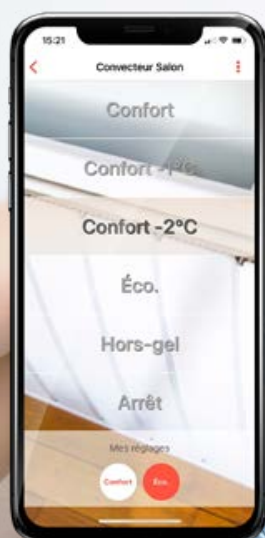

MFP4ARP

Micromodule chauffage électrique
Radio power

Yokis[®]
URMET|GROUP

Chauffage

Habitat
connecté

PILOTEZ VOS
CHAUFFAGES ÉLECTRIQUES
VIA L'APPLICATION **Yno**

LES + PRODUITS

- > Compatible avec tous les chauffages électriques avec entrée fil pilote
- > Configurable en mode 4 ou 6 ordres
- > Dispose d'un bouton poussoir en façade permettant de changer de mode simplement
- > Peut être utilisé avec un thermostat en mode maître et piloter tous modules chauffage de l'installation en radio
- > Mode Confort temporisable
- > Pilotable en local comme à distance via l'application **Yno**
- > Création de commandes de centralisation / zones depuis **Yno**

HBS

MIRO

Pilotage via les moniteurs URMET

Portée radio :

- > 250 m en champ libre à vue et sans obstacle
- > Traverse un mur porteur ou une dalle