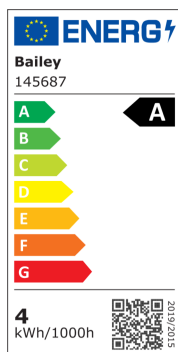

Attributs de Classification Générale

Groupe ETIM	Lampes
Classe ETIM	Lampe LED
Code produit	145687
Marque	Bailey
Nom série de produits	LED Filament GLS
Type de produit	A60 XTRA