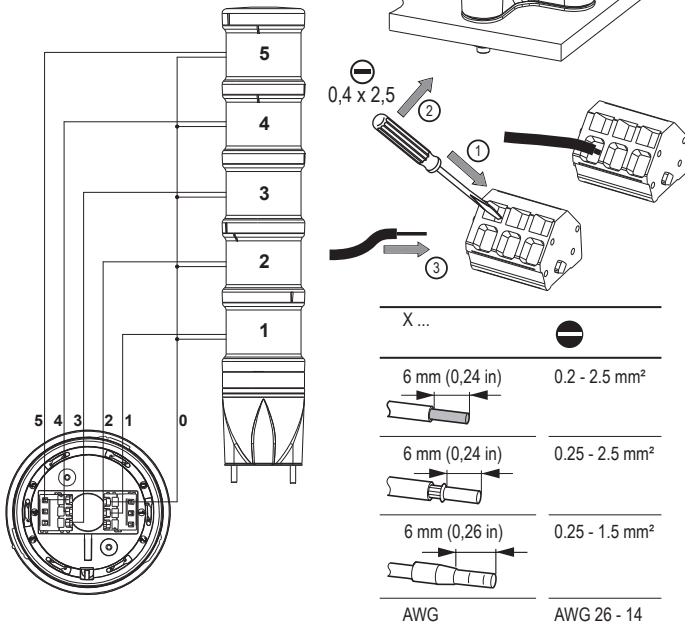

SL7-CB-...
(UL type 4, 4X, 13)

SL7-CB-IMS
(UL type 4, 4X, 13)

SL7-CB-IMH
(UL type 1)

SL7-CB-EMH
(UL type 4, 4X, 13)

SL7-CB-FW
(UL type 4, 4X, 13)

SL7-CB-D
(UL type 4, 4X, 13)

SL7-CB-T-...
(UL type 4, 4X, 13)

IP66
-30°C .. +60°C
(-22°F .. +140°F)

SL7-CB-IMH

06/18 IL047003ZU

SL7-CB-EMH

**SL7-CB-IMH
SL7-CB-IMS**

SL7-CB-D

SL7-CB-...

SL7-CB-FW