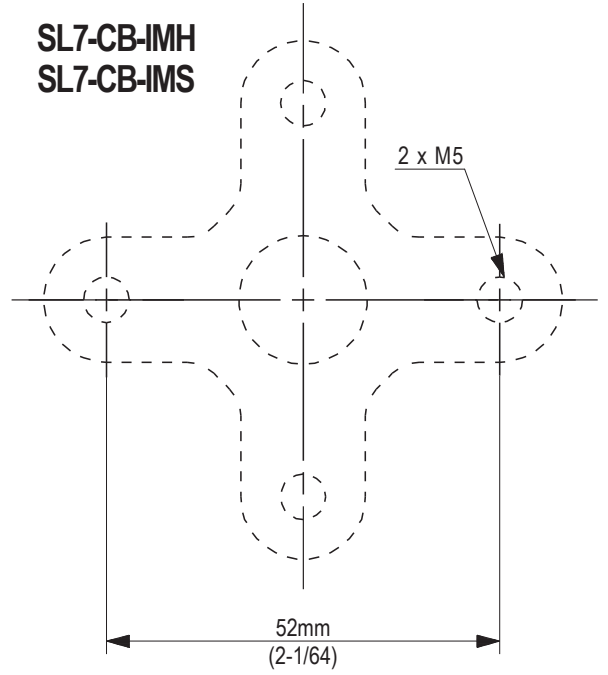

IP66
-30°C .. +60°C
(-22°F .. +140°F)

SL7-CB-IMH

06/18 IL047003ZU

SL7-CB-EMH

**SL7-CB-IMH
SL7-CB-IMS**

SL7-CB-D

SL7-CB-...

SL7-CB-FW