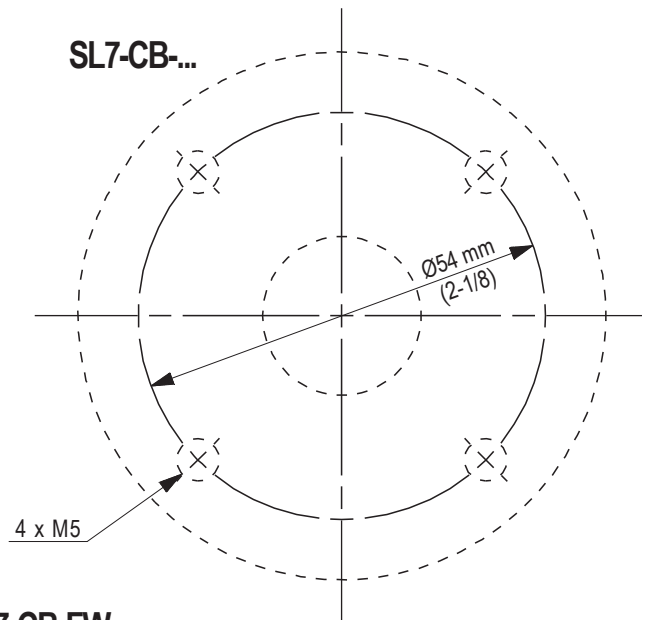

IP66
-30°C .. +60°C
(-22°F .. +140°F)

SL7-CB-IMH

06/18 IL047003ZU

SL7-CB-EMH

**SL7-CB-IMH
SL7-CB-IMS**

SL7-CB-D

SL7-CB-...

SL7-CB-FW