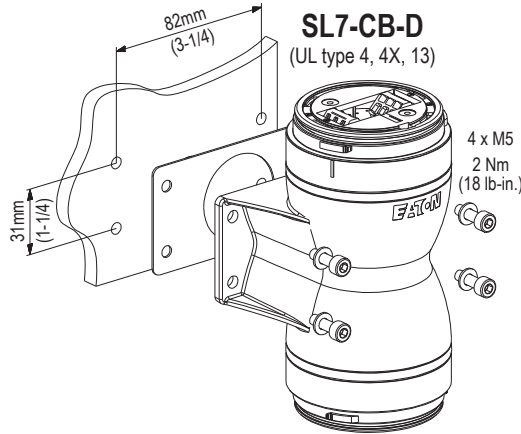

SL7-CB-...
(UL type 4, 4X, 13)

SL7-CB-IMS
(UL type 4, 4X, 13)

SL7-CB-IMH
(UL type 1)

SL7-CB-EMH
(UL type 4, 4X, 13)

SL7-CB-FW
(UL type 4, 4X, 13)

SL7-CB-D
(UL type 4, 4X, 13)

SL7-CB-T-...
(UL type 4, 4X, 13)

IP66
-30°C .. +60°C
(-22°F .. +140°F)

SL7-CB-IMH

06/18 IL047003ZU

SL7-CB-EMH

**SL7-CB-IMH
SL7-CB-IMS**

SL7-CB-D

SL7-CB-...

SL7-CB-FW