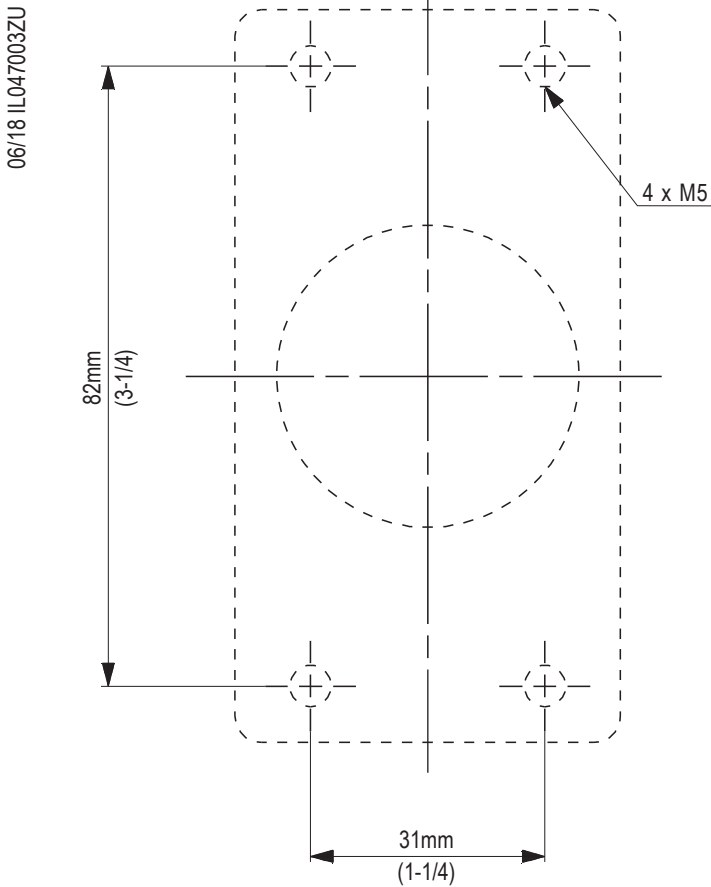

IP66
-30°C .. +60°C
(-22°F .. +140°F)

SL7-CB-IMH

06/18 IL047003ZU

SL7-CB-EMH

**SL7-CB-IMH
SL7-CB-IMS**

SL7-CB-D

SL7-CB-...

SL7-CB-FW