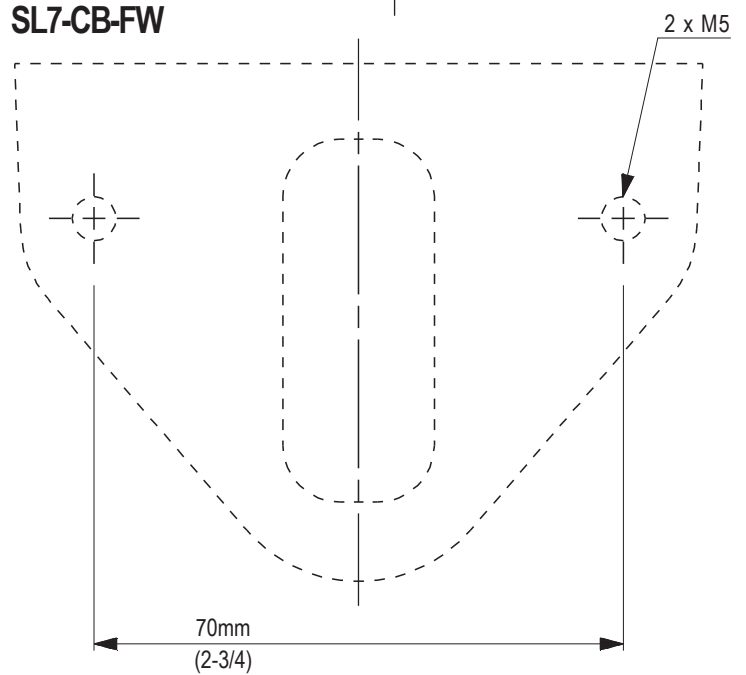

IP66
-30°C .. +60°C
(-22°F .. +140°F)

SL7-CB-IMH

06/18 IL047003ZU

SL7-CB-EMH

**SL7-CB-IMH
SL7-CB-IMS**

SL7-CB-D

SL7-CB-...

SL7-CB-FW