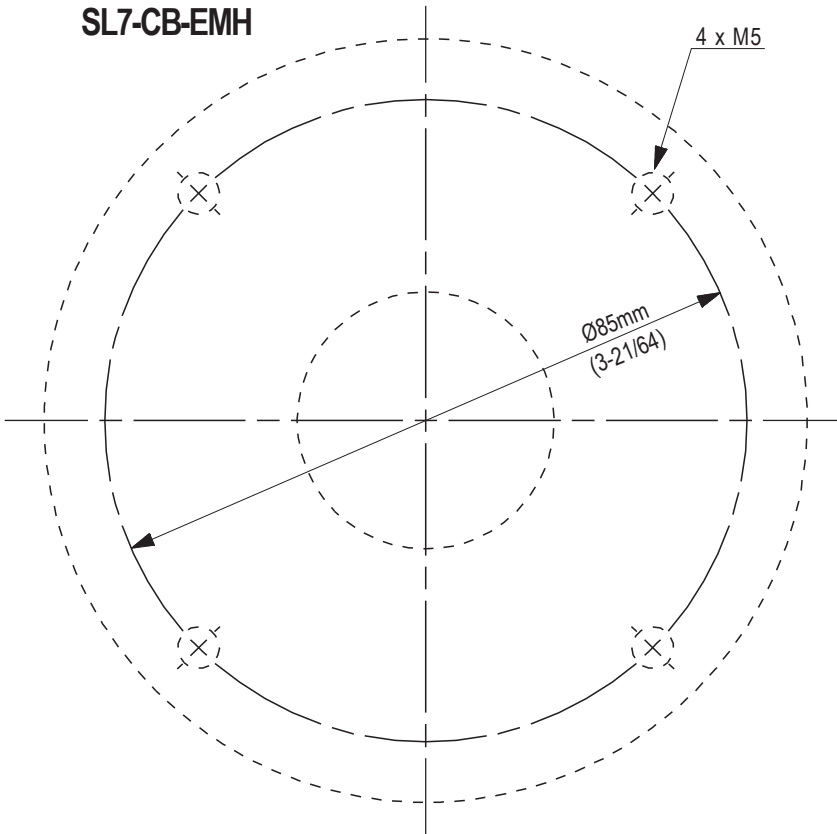

IP66
-30°C .. +60°C
(-22°F .. +140°F)

SL7-CB-IMH

06/18 IL047003ZU

SL7-CB-EMH

**SL7-CB-IMH
SL7-CB-IMS**

SL7-CB-D

SL7-CB-...

SL7-CB-FW