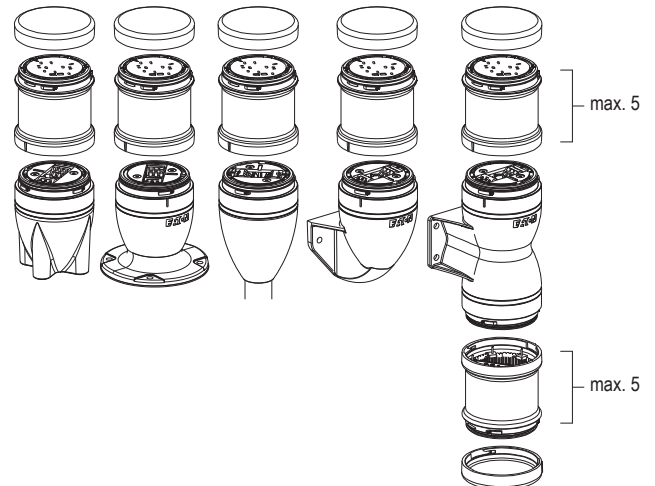

SL7-CB-...
(UL type 4, 4X, 13)

SL7-CB-IMS
(UL type 4, 4X, 13)

SL7-CB-IMH
(UL type 1)

SL7-CB-EMH
(UL type 4, 4X, 13)

SL7-CB-FW
(UL type 4, 4X, 13)

SL7-CB-D
(UL type 4, 4X, 13)

SL7-CB-T-...
(UL type 4, 4X, 13)

IP66
-30°C .. +60°C
(-22°F .. +140°F)

SL7-CB-IMH

06/18 IL047003ZU

SL7-CB-EMH

**SL7-CB-IMH
SL7-CB-IMS**

SL7-CB-D

SL7-CB-...

SL7-CB-FW