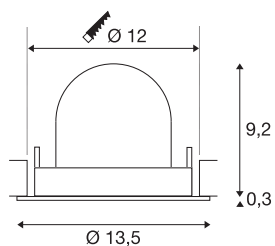

INFORMATIONS TECHNIQUES

Réf.	1005944
Nombre de sorties lumineuses différentes	1
Orientable ou inclinable	Dispositif rotatif et pivotant
Montage	Encastrement
Détails de montage	Plafond
Courant / tension secondaire	500 mA
Classe de protection	III
Puissance en watts	17.5 W
Lumen	1550 lm
Température de couleur	3000 Kelvin
Angle de rayonnement	40 °
Coloris	noir
IRC	90
UGR ≤	22
Données LXXBXX	L80B50
Durée de vie	50000 h
Risk Group	1
Hauteur	9.5 cm
Diamètre	13.5 cm
Poids net	0.45 kg
Poids brut	0.55 kg
Forme de découpe	rond

Profondeur d'encastrement	9.5 cm
Diamètre d'encastrement	12 cm
Page du BIG WHITE	53