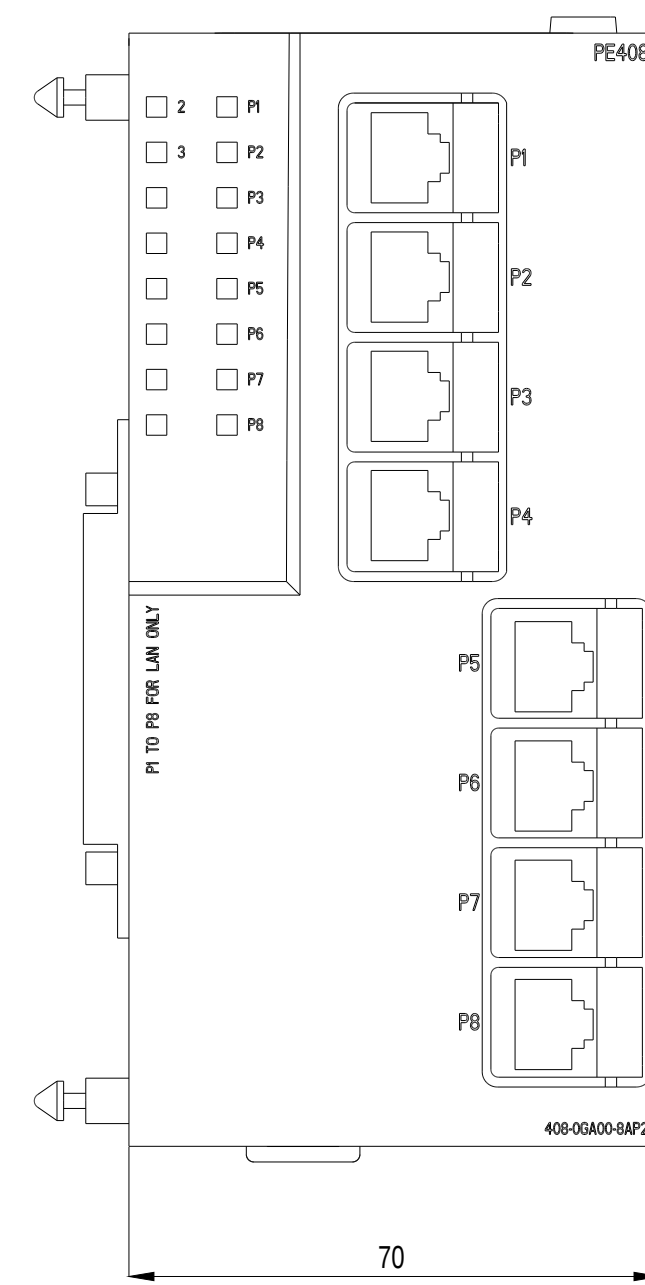

Vorne / Front