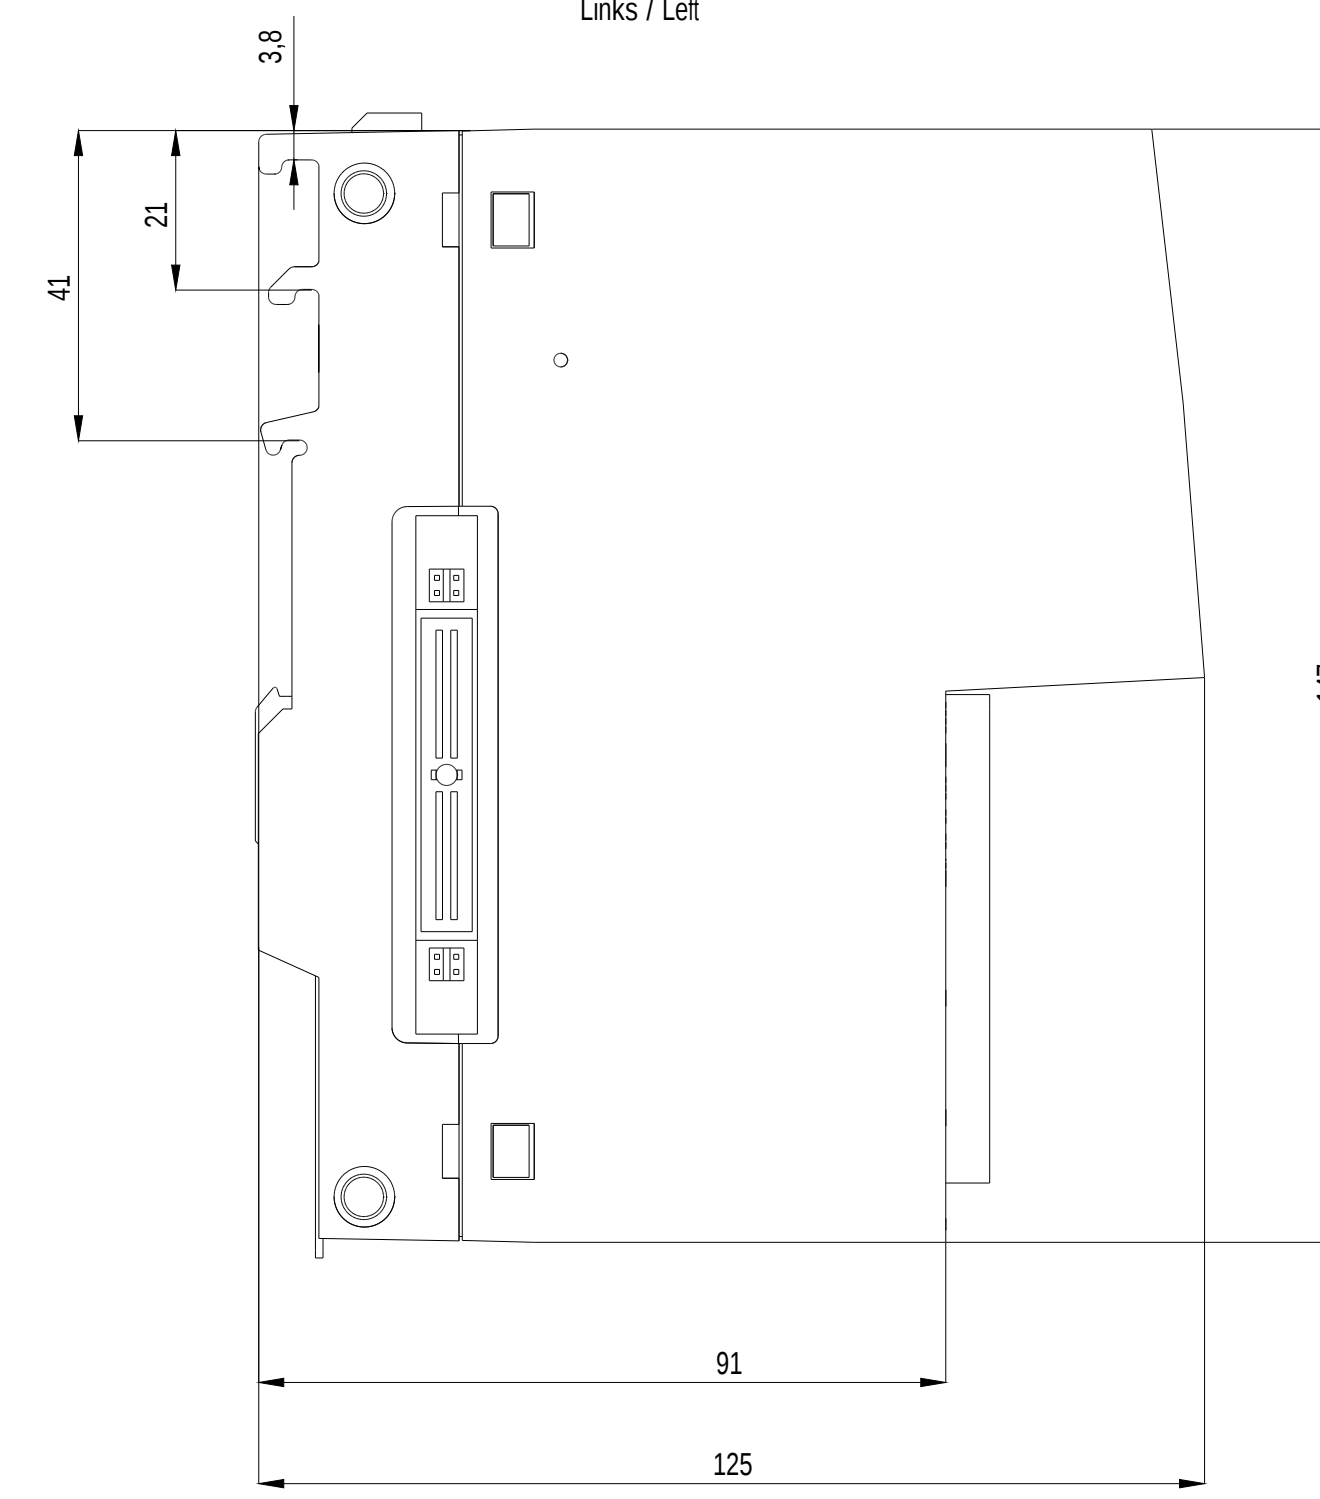

Links / Left

SIEMENS

6GK54080GA008AP2_001

Formel / Size: DIN A1

Maßstab / Scale: 1:1