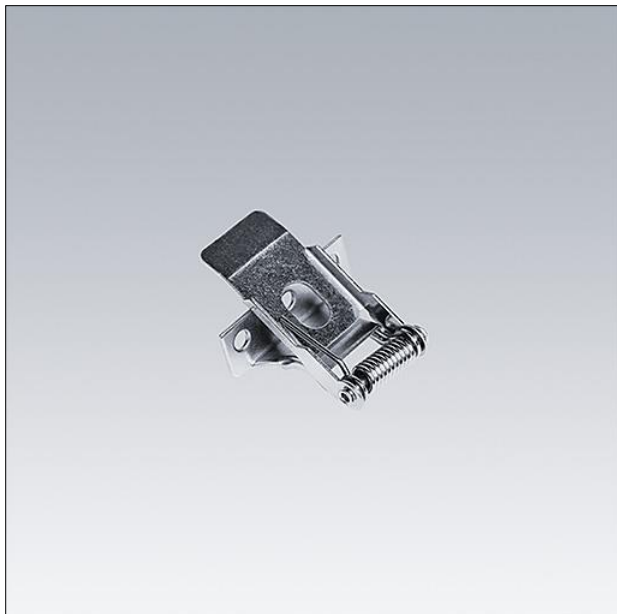

Ressorts encastrés pour ANNA VARIOFLEX 2

Matériel de fixation pour une installation encastrée des luminaires ANNA VARIOFLEX 2 de taille Q596, Q622, 12x3 dans des plafonds avec des ouvertures en placoplâtre. 1 jeu (4 unités). , poids : 0,07 kg