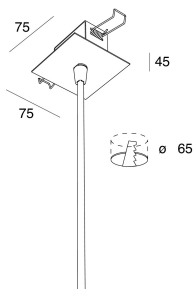

MOUNTING ACCESSORIES

P-30: ROSONE CARTON. ALIM L=1200 3P BIA

103319.01

P-30: ROSONE CARTON. ALIM L=1200 3P NERO

103319.02

P-30: ROSONE LATER. ALIM L=1200 3P BIA

103320.01

P-30: ROSONE LATER. ALIM L=1200 3P NERO