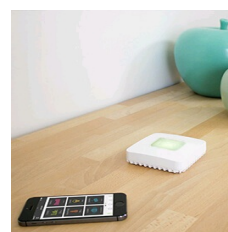

RÉFÉRENCE

NOM

6050392

CALYBOX 230

Fonctions

- ◇ Programmez librement votre gestionnaire d'énergie pour chauffage électrique de façon hebdomadaire pour optimiser vos dépenses énergétiques
- ◇ Votre gestionnaire d'énergie pour chauffage électrique comprend un délesteur. Celui-ci permet la micro-coupure de certains appareils électriques comme le ballon d'eau chaude en cas de sur-consommation électrique due à l'allumage d'autres appareils.
- ◇ Commande de vos radiateurs électriques directement à partir de votre Calybox. Choisissez le programme en fonction du moment de la journée (Confort, Eco, Hors-Gel, Arrêt)
- ◇ Mise en hors-gel du chauffage lorsqu'une fenêtre est ouverte si vous l'associez avec un détecteur d'ouverture
- ◇ Anticipation des remontées en température et gestion de la sur-ventilation nocturne, avec une sonde sans fil disponible en options

Compléments Indispensables

Aucun produit complémentaire indispensable au bon fonctionnement du CALYBOX 230

LABELS

ENRICHISSEZ VOTRE INSTALLATION,
ASSOCIEZ CALYBOX 230 AVEC :

MDO GR TYXAL+

Micro détecteur
d'ouverture sans fil

MINOR 12

Thermostat digital pour
plancher ou plafond
rayonnant

RF660 FP

Accessoire sans fil pour
chauffage électrique (avec
un fil pilote)

TYDOM 1.0

Box Tydom et application
domotique pour maison
connectée Delta Dore