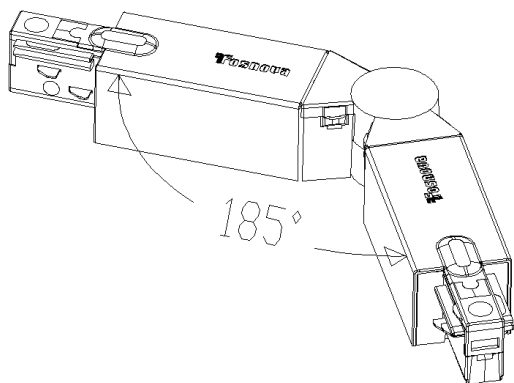

Raccord circulaire 2 voies

Code: 22025171-00

MATÉRIAUX ET COULEURS

Corps	en polycarbonate, pour le raccordement électrique et la jonction avec angles variables.
Couleur	Gris

NORMES ET CONFORMITÉ

Marquages et essais	CE

GARANTIE

Garantie après-vente	2 yr

TÉLÉCHARGEMENT

DESSINS

DessinTechnique 25117.dxf