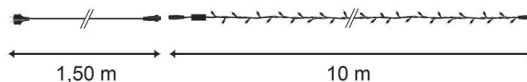

ORIGINAL

54380-1-W0-Z

 **FESTILIGHT**
LIGHT UP YOUR LIFE !

54380-1-W0-Z

Notre incontournable guirlande lumineuse "ORIGINAL" mesure 10m de longueur avec un capuchon de LED de 8mm de diamètre. Elle est illuminée par 100 LED blanc froid pétillant et est munie d'un câble blanc. Original 230V est conçu aussi bien pour l'intérieur que pour l'extérieur. Elle est raccordable 10 fois avec notre collection InfiniLight Pro. IP66.

CARACTÉRISTIQUES TECHNIQUES

Dimensions (L x l x h) : **1000,00 x 0,00 x 0,00**
Poids : **0,000**
Nombre d'ampoules : **0**
Couleur led :
Animation : **0**

Tension (V) : **0**
Puissance (W) : **0**
Usage : **Extérieur**
Indice de protection (IP) : **0**
Classe électrique :

EMBALLAGE

Gencod : **3700185656197**
Dimensions (L x l x h) : **27,00 x 16,00 x 10,00**
Poids : **8,200**
Type emballage : **Carton blanc**

CARTON PCB

Quantité : **5**
Poids : **1,600**
Dimensions (L x l x h) : **54,00 x 18,50 x 29,00**