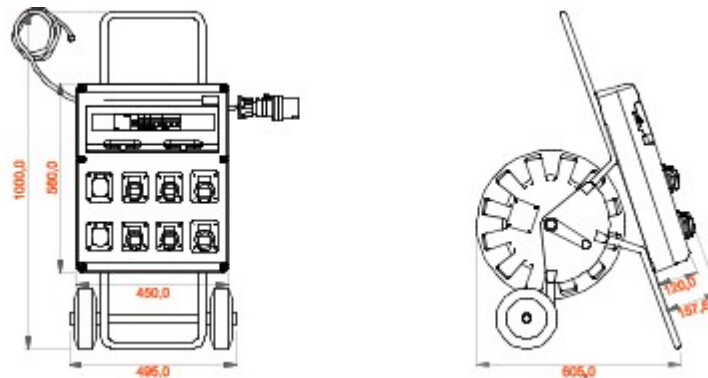

Des plaques à bornes mobiles et transportables de type 68 Q-DIN permettent d'alimenter idéalement des outils et équipements mobiles. Les accessoires (poignées, supports de montage au sol et chariots à roues) permettent de transporter très facilement les tableaux sur le site. Les tableaux 68 Q-DIN ACS sont proposés dans diverses configurations avec prises à dispositif de verrouillage ou prises fixes de type CEI 309 dans les versions protégées et les versions étanches. Chaque tableau est livré avec un câble et une fiche mobile correspondante pour pouvoir alimenter tous les périphériques portables partout où vous allez. Les tableaux peuvent aussi être équipés de verrous de sûreté à cylindre métallique et peuvent être montés sur des poteaux ou des murs ou sur des supports de montage au sol mobiles.

Type	Q-BOX 20 ACS	Type de coffret	Câblé
Dim. externes LxHxP (mm)	450x560x120	Poids (kg)	19
Conformité aux normes	EN 61439-4 (EC)	Caractéristiques	Résistance UV (EN 62208)
Indice de protection	IP44	Résistance aux chocs	IK09
Test du fil incandescent	650 °C	Thermopression avec bille	70 °C
Classe isolement	II	Alimentation	Fiche mobile
Nombre de pôles	3P+N+T	Puissance distribuée (kW)	17
Disjoncteur magnétothermique différentiel général	Interrupteur différentiel 40 A 4P 0,03A - type AC	Protection des circuits	Disjoncteur MT
N. prises	8	Prise 2P+T 16 A - IEC 309	2
Prise 3P+T 16 A - IEC 309	2	Prise 3P+T 32A - IEC309	2
Prise 3P+T 32A - IEC 309	2	Prise standard Allemand 16 A	2
Longueur câble	35 m	Fournitures	Chariot à deux roues et tambour
Electrocod	139		

DIMENSIONS

SYMBOLE TECHNIQUE

EN 61439-4 (EC)

Résistance UV (EN 62208)

IP

IP44

IK

IK09