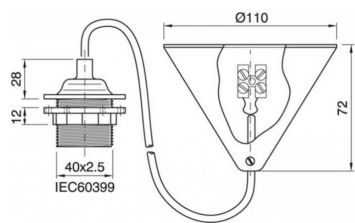

Suspension TP E27 80CM Noir

Numéro d'article 141258

BAI Suspension Plastique Noir 80cm Câble rond 2x0.75mm² avec douille thermoplastique E27 et Rosace coniques Max. 2.29KG

Une suspension plastique qui convient aux sources de lumière E27 et se compose d'une rosace coniques, d'un câble rond de 80 cm et d'un support de lampe E27. Max. charge applicable 2.29KG.

puissance du système [W]	60
largeur [mm]	0
hauteur/profondeur [mm]	0
longueur [mm]	912
diamètre [mm]	110
suspension fournie	Oui
longueur du pendule [mm]	800 - 800
Type de câblage	Adapté à un câblage traversant
nombre de pôles	2
section de conducteur [mm ²]	0.75
type de raccordement	autre
compatible avec Apple HomeKit	Non
compatible avec Google Assistant	Non
compatible avec Amazon Alexa	Non
compatible IFTTT	Non