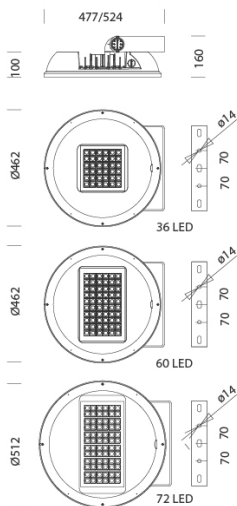

1782 - Astro HP - high performance

Code: 320003-00

MATÉRIAUX ET COULEURS

TÉLÉCHARGEMENT

MONTAGES

[InstructionsMontage astro hp-he 03-23.pdf](#)

DESSINS

[BIM 1782 Astro HP - high performance - 20200303.zip](#)

[DessinTechnique 1782a.dxf](#)

Corps	aluminium moulé sous pression avec ailettes de refroidissement incorporées dans le capot.
Optique	PMMA haute performance, résistant à haute température et au rayonnement UV.
Diffuseur	verre trempé épaisseur 4 mm résistant aux chocs thermiques et mécaniques (NF EN 12150-1/2001).
Dissipateur	le système de dissipation thermique a été tout spécialement mis au point pour faire fonctionner les LED à des bonnes températures, afin de garantir un rendement/une performance excellent/e et une longue durée de vie.
Peinture	phase de prétraitement superficiel du métal, couche de peinture poudre polyester résistante à la corrosion et au brouillard salin, stabilisée aux rayons UV.
Peinture spéciale (SUR DEMANDE)	sur demande : peinture NF EN ISO 9227, essais de corrosion en atmosphères artificielles, pour atmosphères agressives ou marines (littoral).
Couleur	Anthracite
Matériel	-étrier en acier galvanisé peint -connectique rapide IP68 -contrôleur automatique de la température avec réarmement automatique -dispositif de protection contre les surtensions conforme NF EN 61547 -soupape anticondensation -échelle goniométrique

NORMES ET CONFORMITÉ

Classe de sécurité photobiologique	RG0 Ethr
Marquages et essais	CE
Normes de référence	NF EN 60598-1. Degré de protection selon la norme NF EN 60529.

ÉQUIPEMENT

Sur demande	- protection jusqu'à 10kV. - drivers gradables DIG, sous-code 0041 pour l'achat - dispositif minuit virtuel, sous-code 30 pour l'achat - drivers courant porteur, sous-code 0078 pour l'achat

GARANTIE

Garantie après-vente	5 yr