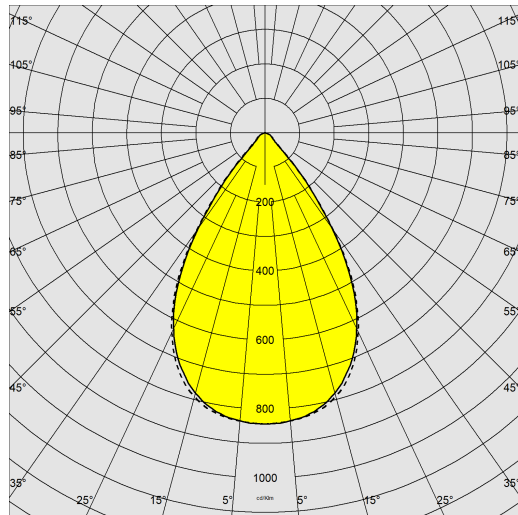

1782 - Astro HP - high performance

Code: 320003-00

DONNÉES PHOTOMÉTRIQUES

Source lumineuse	LED
CRI	80
Flux lumineux (sortant) (lm)	34987 lm
Puissance absorbée (totale) (W)	258 W
CCT	4000 K
Efficacité lumineuse (lm/W)	136 lm/W
Low Flicker	luminaire avec flicker très limité : lumière uniforme pour une plus grande sécurité visuelle.
Angle faisceaux lumineux (°)	60 °
Maintien du flux lumineux LED	100000 hr, L 90, B 10