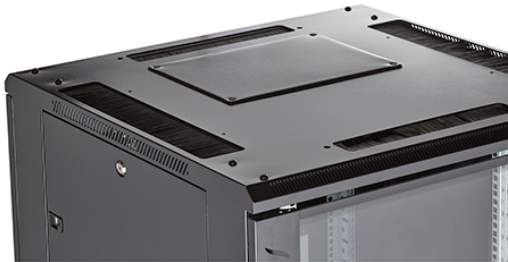

Environ CR600 20U Rack 600x800 mm Verre (F)
Acier (R) Panneaux latéraux absents / Sans
gestion...

Référence du produit: 542-2068-GSBN-BK

excel
without compromise.

Images du produit

Four-way brush entry roof panel