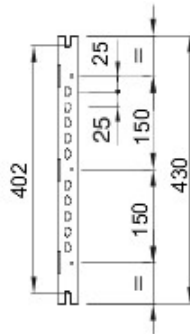

Accessoires et compléments techniques pour coffrets d'automatisation et de distribution série 46.

Montage	Rapide Fast & Easy	Hauteur	1 et 2 modules
Pour coffrets LxH (mm)	405x500	Adapté pour	46QP - 46QM - 46QX
Electrocod	0303		

DIMENSIONS

GEWISS S.A.S. 1, Rue du Rio Salado 91940
Les Ulis Cedex
Tel : +33 1 64 86 80 80

www.gewiss.com
www.gewiss@gewiss.fr
Dernière mise à jour 08/08/2019

Les caractéristiques, dimensions, dessins et images sont communiqués à titre purement informatif et peuvent faire l'objet de modification sans aucun préavis