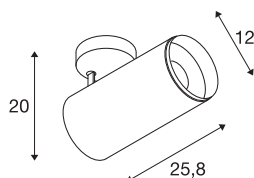

NUMINOS® SPOT DALI XL

plafonnier, noir, 36 W, 3000 K, 24°

Le système de luminaires NUMINOS de chez SLV allie la technique, le design et la fonctionnalité comme aucun autre système. Ainsi, avec les différents Downlights et Spots, vous pouvez vivre mille possibilités de conception d'éclairage. Mais aussi avec le plafonnier intérieur en saillie NUMINOS® SPOT DALI XL LED, qui séduit par son excellente qualité de finition et de lumière. Avec le Spot, vous pouvez opter pour un éclairage ponctuel ou un éclairage de haute qualité de surfaces plus importantes. Le plafonnier encastré séduit par sa consommation de 36 watts, son intensité lumineuse de 3 530 lumens, sa température de couleur de 3 000 Kelvin et par son indice de rendu des couleurs de 90. Vous pouvez l'installer en un tour de main. Qu'attendez-vous pour choisir la diversité modulaire de SLV ?

INFORMATIONS TECHNIQUES

Réf.	1005747
Nombre de sorties lumineuses différentes	1
Orientable ou inclinable	Dispositif rotatif et pivotant
Montage	En saillie
Détails de montage	Plafond
Variable	Oui
Technologie de variation de l'éclairage	DALI
Tension nominale primaire	220-240V ~50/60Hz
Courant / tension secondaire	900 mA
Classe de protection	I
Puissance en watts	36 W
Température ambiante minimale	-20 °C
Température ambiante maximale	35 °C
Hauteur du courant d'appel	15 A
Durée du courant d'appel	100 µs
Effet stroboscopique (SVM)	0
Lumen	3530 lm
Température de couleur	3000 Kelvin
Angle de rayonnement	24 °
Coloris	noir
IRC	90
UGR ≤	19

Source Lumineuse

791823	
--------	---

Accessoires

1006170	NUMINOS® XL , anneau frontal, blanc
---------	-------------------------------------

Longueur	25.8 cm
Hauteur	20 cm
Diamètre	12 cm
Poids net	1.5 kg
Poids brut	2 kg
Page du BIG WHITE	79