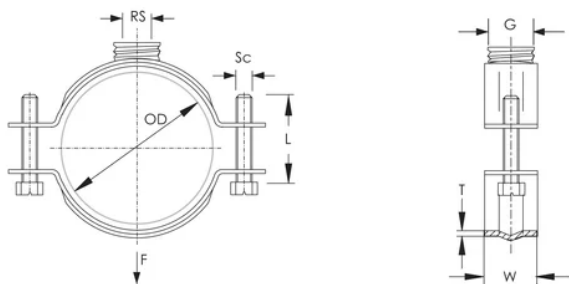

COLLIER DE SERRAGE À CHARGE LOURDE-PX-NI, S316, 32–36MM OD, 1/2" FIL., 27MM

CATALOG NUMBER

PXN036S6

FEATURES

Comprend une combinaison de connexions-mâle/femelle

Pour charge lourde

CARACTÉRISTIQUES DU PRODUIT

Article Number: 577480

Nut Included: Oui

Material: Acier inoxydable 316 (EN 1,4401)

Outer Diameter: 32 – 36 mm

Pipe Size: 1-po

NB/DN: 25

Rod Size: M10

Thread: 1/2-po

Width: 27-mm

Épaisseur: 2-mm

Screw Diameter: M6

Screw Length: 20-mm

Static Load: 2500 N

DIAGRAMS

AVERTISSEMENT

Les produits nVent doivent être installés et utilisés conformément aux consignes figurant dans les fiches d'instructions et les documents de formation des produits nVent. Les fiches d'instructions sont disponibles à l'adresse suivante: www.nvent.com et auprès de votre représentant du service client nVent. Une mauvaise installation, une utilisation incorrecte, une application erronée ou toute autre forme de non-respect scrupuleux des instructions et avertissements de nVent peuvent entraîner un dysfonctionnement du produit, des dommages matériels, des lésions corporelles graves et le décès et/ou annuler votre garantie.