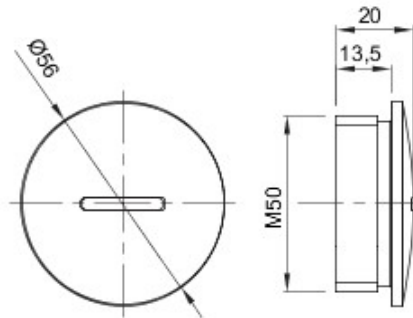

Couleur	Gris RAL 7035	Indice de protection	IP65
Matière	Nylon	Pas	M50
Electrocod	36B		

DIMENSIONS

SYMBOLE TECHNIQUE

IP

IP65

GEWISS S.A.S. 1, Rue du Rio Salado 91940
Les Ulis Cedex
Tel : +33 1 64 86 80 80

www.gewiss.com
www.gewiss@gewiss.fr
Dernière mise à jour 08/08/2019