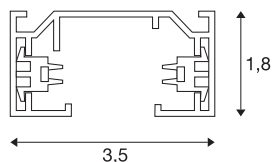

Rail 1 allumage en saillie

2m, blanc

Rail porteur aluminium du système de rail monophasé 230V en saillie. L'installation peut s'effectuer directement au mur ou au plafond en utilisant les trous pré-perçés du profil. La version en saillie de ce système est disponible en plusieurs coloris. Ce luminaire est également disponible en version encastrable.

INFORMATIONS TECHNIQUES

Réf.	143021
Code IP	IP 20
Montage	En saillie
Détails de montage	Plafond, Applique
Tension nominale	250V ~50/60Hz V
Classe de protection	I
Coloris	blanc
Longueur	200 cm
Largeur	3.5 cm
Hauteur	1.8 cm
Poids net	1.027 kg
Poids brut	1.251 kg
Page du BIG WHITE	465