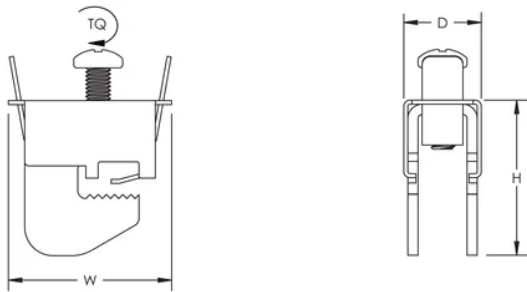

Complies With: IEC® 60999

Conductor Size: 2,5-mm² torsadé - 16-mm² torsadé

Conductor Width: 6-mm

Depth: 14-mm

Height: 33-mm

Width: 31-mm

Torque: 3 N·m

Unit Weight: 0,03-kg

ADDITIONAL PRODUCT DETAILS

Le conducteur doit être dénudé au moins à une distance égale à la largeur de l'étrier.

DIAGRAMS

AVERTISSEMENT

Les produits nVent doivent être installés et utilisés conformément aux consignes figurant dans les fiches d'instructions et les documents de formation des produits nVent. Les fiches d'instructions sont disponibles à l'adresse suivante: www.nvent.com et auprès de votre représentant du service client nVent. Une mauvaise installation, une utilisation incorrecte, une application erronée ou toute autre forme de non-respect scrupuleux des instructions et avertissements de nVent peuvent entraîner un dysfonctionnement du produit, des dommages matériels, des lésions corporelles graves et le décès et/ou annuler votre garantie.