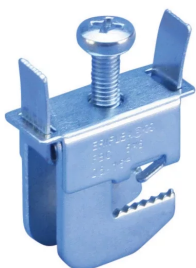

ÉTRIER FBC POUR NVENT ERIFLEX FLEXIBAR ET CÂBLE, 10 MM ÉPAISSEUR DE BARRE, TORSADÉ, 2,5-MM²-TORSADÉ, 16-MM², 6 MM

CATALOG NUMBER

FBC10X6

CERTIFICATIONS

FEATURES

Collier de serrage très compact pour connecter les câbles de barre de mise à la terre ou les conducteurs nVent ERIFLEX Flexibar, sans nécessité de perçage/poinçonnage

Le conducteur est attaché à l'aide d'une plaque de pression

Les attaches peuvent être montées et glissées en position sur la barre omnibus avant la connexion des conducteurs

Des connexions peuvent être rajoutées une fois la barre omnibus montée

Une seule vis permet de verrouiller l'attache et de faire la connexion

Conformité EAC

Conforme RoHS

CARACTÉRISTIQUES DU PRODUIT

Article Number: 553430

Material: Acier

Finish: Électrozingué

Épaisseur de barre omnibus: 10-mm

Complies With: IEC® 60999

Conductor Size: 2,5-mm² torsadé - 16-mm² torsadé

Conductor Width: 6-mm

Depth: 14-mm

Height: 33-mm

Width: 31-mm

Torque: 3 N·m

Unit Weight: 0,03-kg