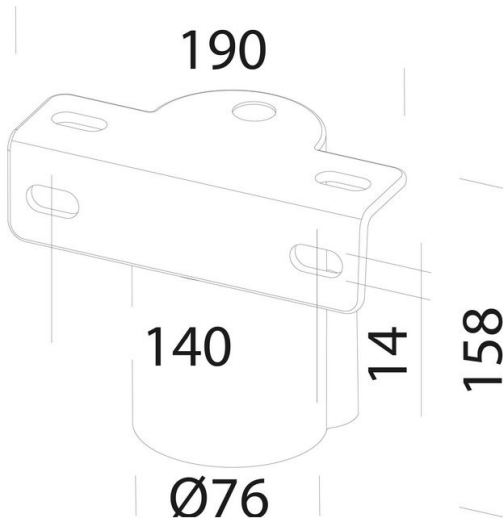

236 - Raccord mât 76mm

Code: 997926-00

INFORMATIONS GÉNÉRALES

Article	236 - Raccord mât 76mm
Code	997926-00

DIMENSIONS ET POIDS

Poids (Kg)	0.98 kg
------------	---------

CARACTÉRISTIQUES ÉLECTRIQUES ET CONTRÔLES

Alimentation	S
--------------	---

236 Attacco palo 76mm

236 - Raccord mât 76mm

Code: 997926-00

236 - Raccord mât 76mm

Code: 997926-00

TÉLÉCHARGEMENT

DESSINS

DessinTechnique 236.dxf

MATÉRIAUX ET COULEURS

Corps	en aluminium, pour installation sur mât Ø 76.
Peinture	peint par cataphorèse.
Couleur	Graphite

NORMES ET CONFORMITÉ

Marquages et essais	CE
---------------------	----

2889 Saturno ø320 - intensif

2890 Saturno ø320 - extensif

2889 Saturno ø370 - intensif

2890 Saturno ø370 - extensif