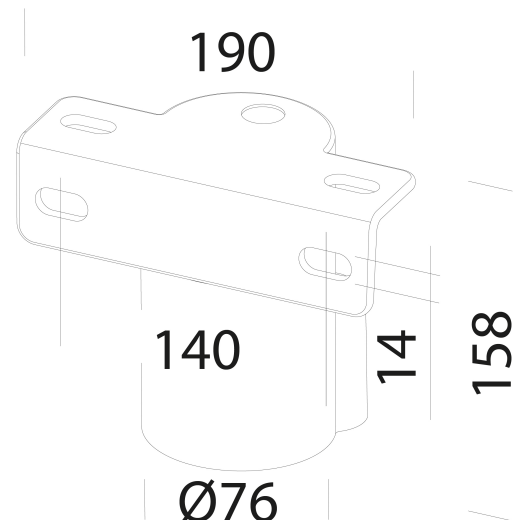

236 - Raccord mât 76mm

Code: 997926-00

INFORMATIONS GÉNÉRALES

Article	236 - Raccord mât 76mm
Code	997926-00

DIMENSIONS ET POIDS

Poids (Kg)	0.98 kg
------------	---------

CARACTÉRISTIQUES ÉLECTRIQUES ET CONTRÔLES

Alimentation	S
--------------	---

236 Attacco palo 76mm

236 - Raccord mât 76mm

Code: 997926-00

236 - Raccord mât 76mm

Code: 997926-00

TÉLÉCHARGEMENT

DESSINS

DessinTechnique 236.dxf

MATÉRIAUX ET COULEURS

Corps	en aluminium, pour installation sur mât Ø 76.
Peinture	peint par cataphorèse.
Couleur	Graphite

NORMES ET CONFORMITÉ

Marquages et essais	CE
---------------------	----

GARANTIE

Garantie après-vente	2 yr
----------------------	------

236 - Raccord mât 76mm

Code: 997926-00

1782 Astro HP - high performance

1783 Astro HE - high efficiency

2797 Astro HE 60°- asymétrique - high efficiency