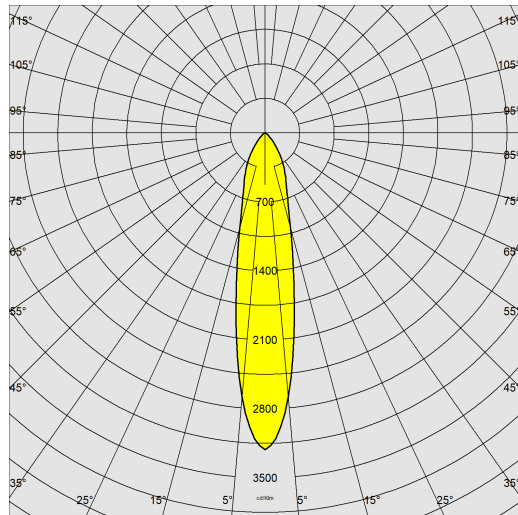

### DIMENSIONS ET POIDS

Longueur (mm)	645 mm
Largeur (mm)	112 mm
Hauteur (mm)	100 mm
Poids (Kg)	4.32 kg

### DONNÉES PHOTOMÉTRIQUES

Type distribution	Symétrique faisceau intensif
Source lumineuse	LED
CRI	≥80
Flux lumineux (sortant) (lm)	2952 lm
Puissance absorbée (totale) (W)	22 W
CCT	4000 K
Efficacité lumineuse (lm/W)	134 lm/W
Angle faisceaux lumineux (°)	30 °
Maintien du flux lumineux LED	50000 hr, L 80, B 20