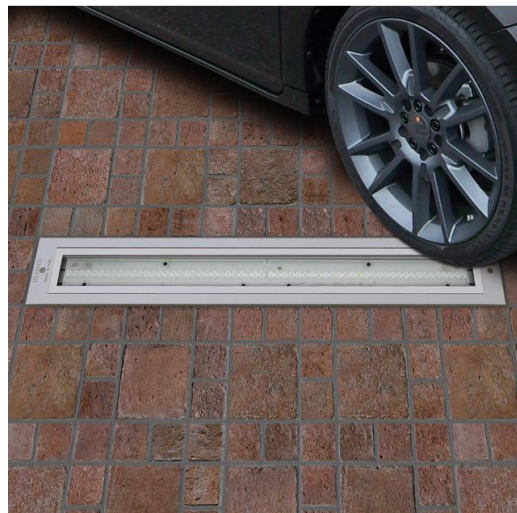

### CARACTÉRISTIQUES ÉLECTRIQUES ET CONTRÔLES

Tension (V)	230 V
Fréquence (Hz)	50 Hz
Alimentation	CLD
Facteur de puissance	≥0.9
Classe d'isolation	Classe II
Contrôle et réglage	Aucun

Sicura est un projecteur linéaire avec corps en aluminium pour accentuer l'éclairage architectural, en garantissant une lumière uniforme et de hautes performances. Avec son excellent degré de protection IP67, il convient en extérieur et en intérieur. Disponible en plusieurs versions avec une grande variété d'optiques.