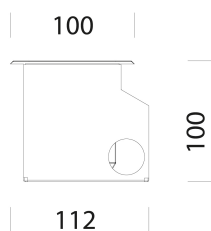

1836 - Sicura - FS symétrique LED

Code: 414260-00

MATÉRIAUX ET COULEURS

645/1210/1490