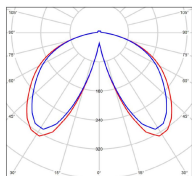

Avenue 3

catalogue 2020 p. 258

réf. 103135009

EAN. 3663660302937

Modèle 8

Données techniques

Tension nominale	230V AC
Plage de tension d'entrée	100 - 240 V AC
Driver output	-
Alimentation output	-
Classe	1
IP	44
IK	-
Diffuseur	PMMA opale
Paralume	-
Source	Module LED intégré
Température de couleur réelle	3000°K warm white
Flux total sortant	7362 lm
Consommation totale	70 W
Classe énergétique	E (Source LED)
Efficacité lumineuse	105
IRC	>80
SDCM	-

Espacement
conseillé 20 m
(PMR Emoy - 20 lux)
Hauteur de placement 2,5 m
Largeur du placement 2,5 m

Optique	-
Dimmable	Non
Ta	-
Durée de vie LED	50000 h (L90/B50)
Plage de température ambiante	-10 ~50°C
UGR	-
ULR	-
Groupe de risque photobiologique	IEC/EN 62471
Distorsion harmonique THDI	-
Fixation	Tige de scellement sur demande
Détection	Non
Avec prise IP55	Non

Données logistiques

Dimensions du modèle	H.2775 L.826 P.300
Poids net	28.030 Kg
Poids brut	35.570 Kg
Dimensions colis 1	H.1210 L.310 P.310
Dimensions colis 2	H.340 L.340 P.880
Dimensions colis 3	H.340 L.340 P.880
Dimensions colis 4	H.370 L.370 P.230