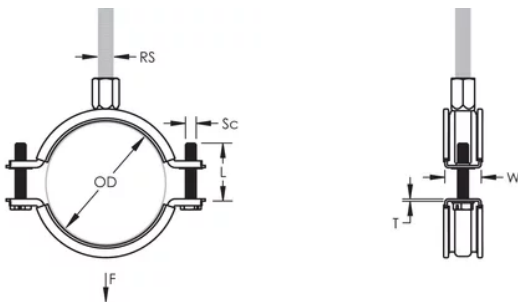

Material: EPDM-SBR Rubber; Stainless Steel 316L (EN 1,4404)

Finish: Poli par électrolyse

Color: Noir

Temperature: -50 à 110-°C

Outer Diameter: 215 – 225 mm

Pipe Size: 8-po

NB/DN: 200

Rod Size: M8;M10

Width: 27-mm

Épaisseur: 2,25-mm

Screw Diameter: M6

Screw Length: 37-mm

Static Load: 3600 N

ADDITIONAL PRODUCT DETAILS

L'isolation est en caoutchouc-EPDM.

DIAGRAMS

AVERTISSEMENT

Les produits nVent doivent être installés et utilisés conformément aux consignes figurant dans les fiches d'instructions et les documents de formation des produits nVent. Les fiches d'instructions sont disponibles à l'adresse suivante: www.nvent.com et auprès de votre représentant du service client nVent. Une mauvaise installation, une utilisation incorrecte, une application erronée ou toute autre forme de non-respect scrupuleux des instructions et avertissements de nVent peuvent entraîner un dysfonctionnement du produit, des dommages matériels, des lésions corporelles graves et le décès et/ou annuler votre garantie.