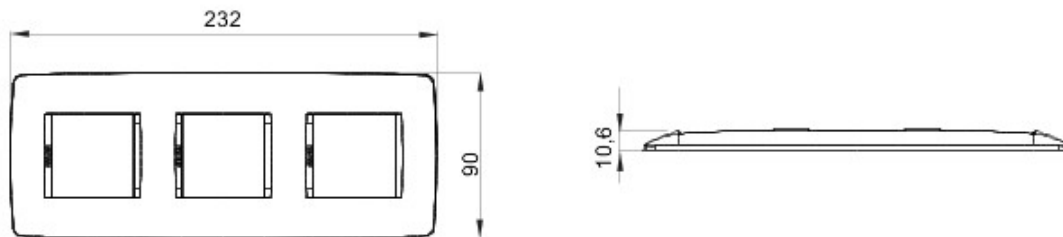

Gamme de plaques pour la série d'appareillage Chorus, disponibles dans un large choix de formes, de couleurs, de matériaux et de finitions. Trois formes de plaques au format carré (ONE, GEO et LUX) adaptées aux boîtes d'encastrement rondes/carrées traditionnelles, en configuration monoposte 2 modules ou multiposte horizontal ou vertical, jusqu'à 2+2+2+2 modules. Six formes de plaques au format rectangulaire (ONE, GEO, LUX, ART, ICE et ICE Touch) pour boîtes rondes/carrées en version 2 modules et pour boîtes rectangulaires au-delà. Les plaques Chorus au format carré utilise un seul et même support composable; les plaques rectangulaires utilisent un support spécial adapté à la forme de la plaque. La gamme comprend également des plaques pleines, des plaques étanches IP55 et des plaques pour les profilés.

| | | | |
|--------------------------|---------------------------|---------------------------|--------------------------|
| Famille | ONE International | Description | 3 postes (2+2+2 modules) |
| Type | Verticale | Couleur | Blanc crème |
| Matière | Technopolymère | Finition | Brillante |
| Pour montage sur support | GW16821, GW16822, GW16823 | Pour boîte | Rond/Carré |
| Test du fil incandescent | 650 °C | Thermopression avec bille | 70 °C |
| Norme | EN 60669-1 | Electrocod | 0110 |

DIMENSIONS

SYMBOLE TECHNIQUE

GWT

650 °C

70 °C

NORMES ET HOMOLOGATIONS

GEWISS S.A.S. 1, Rue du Rio Salado 91940
Les Ulis Cedex
Tel : +33 1 64 86 80 80

www.gewiss.com
www.gewiss@gewiss.fr
Dernière mise à jour 08/08/2019