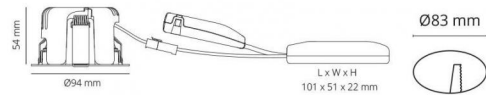

## Source lumineuse

Version: TW LEDDim  
Type de source lumineuse: LED (non interchangeable)  
Wattage: 8,5W  
System wattage: 8.5W  
Luminous flux: 500lm (@ 6500K)  
Efficacité: 59 lm/W  
Tension: 220-240V  
Température des couleurs: 2700-6500K  
Rendu des couleurs (CRI): Ra>90  
Facteur MacAdams: SDCM: 3  
Durée de vie: L80/B50>50,000  
Light distribution: Directe  
Optique: Verre transparent  
Faisceau: 42°

## Dimensions (mm)

Hauteur (H): 50  
Diameter (D): 94  
Cut-out: 83  
Ceiling void depth: 48  
Poids (brutto/netto): 0.5

7 0 2 1 9 8 9 1 2 2 4 4 9