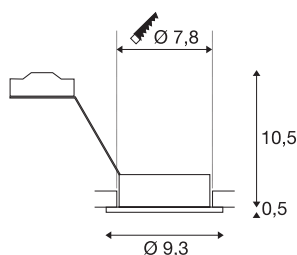

## NEW TRIA 78

encastré de plafond intérieur, simple, rond, blanc, GU-10/QPAR51, 50W max, clips ressorts

La version 230V ronde de notre gamme d'encastres NEW TRIA est disponible dans les coloris noir, blanc et aluminium brossé. La grande plage d'orientation et d'inclinaison du spot encastré vous assure un positionnement libre du faisceau lumineux, que vous choisissiez d'utiliser une source halogène ou LED Retrofit. L'installation s'effectue au moyen de clips ressorts intégrés. L'encasté NEW TRIA 1 est livré prêt pour le raccordement direct à la tension alternative 230V.

## INFORMATIONS TECHNIQUES

Réf.	113510
Nombre de douilles	1
Plage d'inclinaison	30 °
Plage de rotation horizontale	360 °
Orientable ou inclinable	Dispositif rotatif et pivotant
Code IP	IP 20
Montage	Encastrement
Détails de montage	Plafond
Tension nominale primaire	220-240V ~50/60Hz
Classe de protection	II
Puissance en watts	50 W
Coloris	blanc
Sortie lumineuse	direct
Hauteur	11 cm
Diamètre	9.3 cm
Poids net	0.185 kg
Poids brut	0.218 kg
Forme de découpe	rond
Profondeur d'encastrement	12.5 cm
Diamètre d'encastrement	7.8 cm
Page du BIG WHITE	352