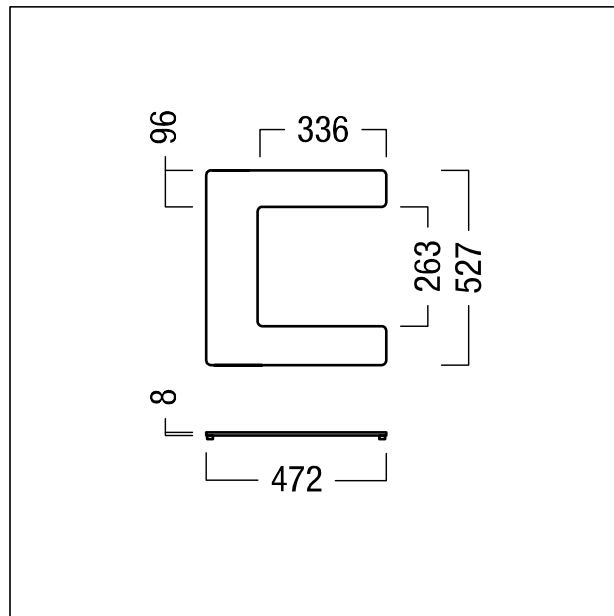

Pied de luminaire C-BASE pour lampadaire

ARTELEA Pied de luminaire C-BASE pour lampadaire ; ; ; Noir ; poids : 8,93 kg ; pour une composition de luminaires, utiliser myARTELEA

ZS_ART_F_ARTELEA_stand_large_single_BK.jpg

ZS_ART_M_ARTELEA_BasePlate_C.wmf

Courbe photométrique

STD - Standard