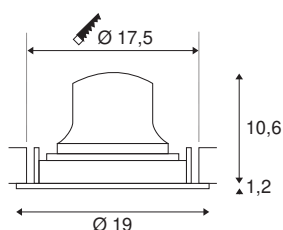

INFORMATIONS TECHNIQUES

Réf.	1003733
Nombre de sorties lumineuses différentes	1
Orientable ou inclinable	Dispositif rotatif et pivotant
Code IP	IP 20
Classe de résistance aux chocs	IK 02
Résistance aux chocs	0.2 Joule
Montage	Encastrement
Détails de montage	Plafond
Courant / tension secondaire	1050 mA
Classe de protection	III
Puissance en watts	37.4 W
Température ambiante minimale	-20 °C
Température ambiante maximale	40 °C
Lumen	3300 lm
Température de couleur	3000 Kelvin
Angle de rayonnement	20 °
Coloris	blanc
IRC	90
UGR ≤	22
Données LXXBXX	L80B50
Durée de vie	50000 h
Répartition de l'intensité lumineuse	rotosymétrique

Sortie lumineuse	direct
Risk Group	1
Hauteur	11.8 cm
Diamètre	19 cm
Poids net	0.7 kg
Poids brut	0.89 kg
Forme de découpe	rond
Profondeur d'encastrement	13 cm
Diamètre d'encastrement	17.5 cm
Page du BIG WHITE	46