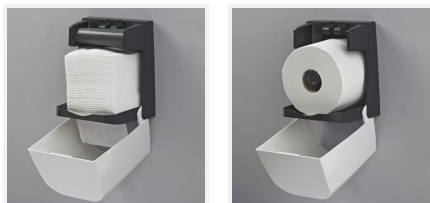

899954

***DIST. YALISS P.H. MIXTE  
MINI blanc***

Distributeur YALISS Papier Hygiénique MIXTE MINI Blanc.  
Capacité pour 1 rouleau ou 2 paquets. Fermeture sécurisée à clé. Fabriqué à partir de 50% de plastique recyclé.

**LES + PRODUITS**

- Adapté aux grands formats
- Système de mandrin amovible
- Fermeture sécurisée avec clé
- Changement facile des consommables
- Fabriqué à partir de 50% de plastique recyclé

RÉPARABLE 10 ANS

### DIMENSIONS

Hauteur (mm)	177
Largeur (mm)	155
Profondeur produit (mm)	135
Poids (kg)	0.2800

### DIMENSIONS COLIS

Hauteur (mm)	145
Largeur (mm)	160
Profondeur (mm)	185
Poids (kg)	0.4400