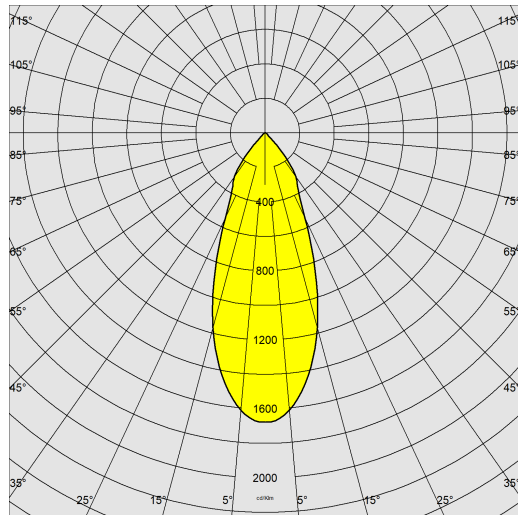

Asso C - Big downlight

Code: 22043734-68

INFORMATIONS GÉNÉRALES

Article	Asso C - Big downlight
Code	22043734-68

DIMENSIONS ET POIDS

Hauteur (mm)	180 mm
Diamètre (Ø) (mm)	135 mm
Poids (Kg)	1.118 kg

CARACTÉRISTIQUES ÉLECTRIQUES ET CONTRÔLES

Asso C - Big downlight

Code: 22043734-68

DONNÉES PHOTOMÉTRIQUES

Source lumineuse	LED COB
CRI	>80
Flux lumineux (sortant) (lm)	3080 lm
Puissance absorbée (totale) (W)	26 W
CCT	4000 K
Efficacité lumineuse (lm/W)	118 lm/W
Low Flicker	luminaire avec flicker très limité : lumière uniforme pour une plus grande sécurité visuelle.
Angle faisceaux lumineux (°)	40 °
Maintien du flux lumineux LED	50000 hr, L 80, B 20