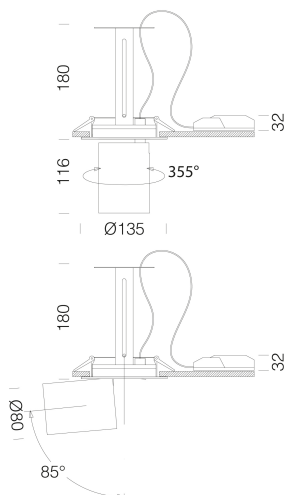

Asso C - Big downlight

Code: 22043734-68

MATÉRIAUX ET COULEURS

Corps	aluminium moulé sous pression avec ressorts pour encastrement.
Optique	aluminium glacé haute performance, anti-éblouissement.
Peinture	poudre à base de résine époxy-polyester résistante aux rayons UV.
Couleur	Noir
Matériel	ressorts de fixation au faux-plafond en fil d'acier galvanisé.

NORMES ET CONFORMITÉ

Classe de sécurité photobiologique	RG0
Marquages et essais	CE
Normes de référence	NF EN 60598-1. Degré de protection selon la norme NF EN 60529.

GARANTIE

Garantie après-vente	2 yr

TÉLÉCHARGEMENT

MONTAGES

[InstructionsMontage ASSO C rev5.pdf](#)

DESSINS

[DessinTechnique assocbig.dxf](#)