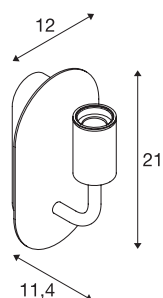

FITU

applique intérieure, laiton, E27, 24W max

L'applique FITU issue de notre système MIX & MATCH est disponible en plusieurs coloris. La gamme FITU séduit par ses nombreuses possibilités d'utilisation. La douille E27 intégrée au luminaire permet de l'utiliser avec des sources LED ou basse consommation. Branchement électrique directement sur tension secteur 230V.

INFORMATIONS TECHNIQUES

Réf.	1002149
Nombre de douilles	1
Code IP	IP 20
Montage	En saillie
Détails de montage	Applique
Tension nominale primaire	220-240V ~50/60Hz
Classe de protection	I
Puissance en watts	24 W
Température ambiante maximale	30 °C
Coloris	doré
Sortie lumineuse	diffus
Largeur	12 cm
Hauteur	21 cm
Profondeur	11.4 cm
Poids net	0.837 kg
Poids brut	1.065 kg
Page du BIG WHITE	214

Source Préconisée

1005265	ST64 E27 , ampoule LED, doré, 7,5 W, 2500 K, IRC90, 320°
1005268	ST58 E27 , ampoule LED, transparent, 7,5 W, 2700 - K, IRC90, 320°
1005303	A60 E27 , ampoule LED, transparent, 7,5 W, 2700 - K, IRC90, 320°
1005305	A60 E27 tête miroir , ampoule LED, chrome, 7,5 - W, 2700 K, IRC90, 180°