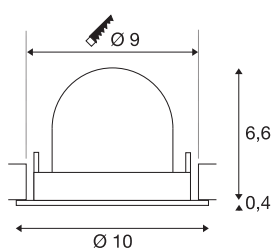

INFORMATIONS TECHNIQUES

Réf.	1005895
Nombre de sorties lumineuses différentes	1
Orientable ou inclinable	Dispositif rotatif et pivotant
Montage	Encastrement
Détails de montage	Plafond
Courant / tension secondaire	250 mA
Classe de protection	III
Puissance en watts	8.6 W
Lumen	730 lm
Température de couleur	3000 Kelvin
Angle de rayonnement	20 °
Coloris	blanc
IRC	90
UGR ≤	19
Données LXXBXX	L80B50
Durée de vie	50000 h
Risk Group	1
Hauteur	7 cm
Diamètre	10 cm
Poids net	0.2 kg
Poids brut	0.24 kg
Forme de découpe	rond

Profondeur d'encastrement	7 cm
Diamètre d'encastrement	9 cm
Page du BIG WHITE	51