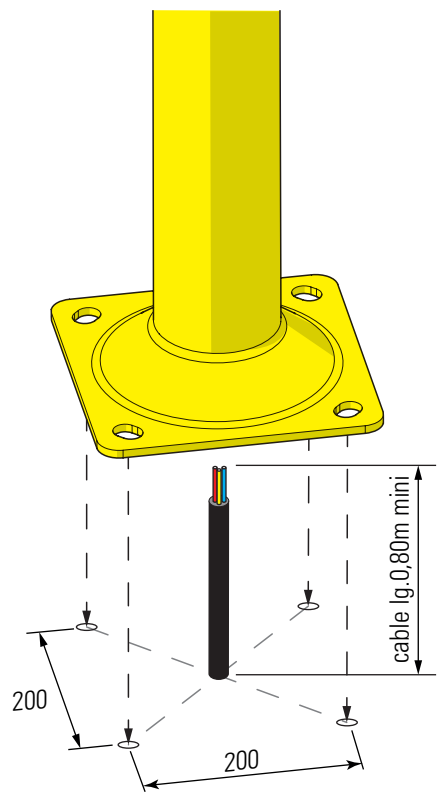

1 Fixation de la base au sol
 Fix the mast base to the ground

2 Montage des bras
 Assemble the brackets

3 Raccordement électrique
 Connect electrical wires

4 Fermeture de la trappe
Close the access door

5 Montage de la lampe & du diffuseur
Install the light-bulb & the diffuser