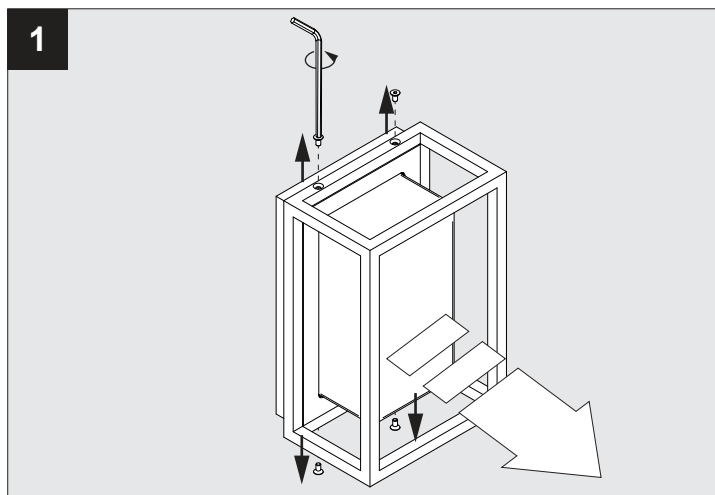

U : 100 - 240V

IP65

Stofdicht - Beschermd tegen waterstralen
Etanche aux poussières - Protégé contre les jets d'eau
Staubdicht - Geschützt gegen Wasserstrahl
Dust-tight - Protected against water jets
Hermético al polvo - Protegido contra chorros de agua
A tenuta di polvere - Protetto contro i getti d'acqua

I

Voorzien van aardingsaansluiting
Avec mise à la terre
Ausgerüst tet mit Erdungsanschluss
Provided with grounding
Con la toma de tierra
Con presa a terra