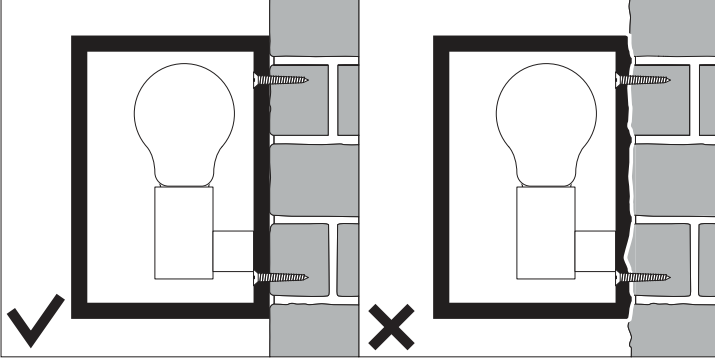

MONTUR M LED

DEEL
PARTIE
TEIL
PART
PARTE
PARTE

A

U : 100 - 240V

IP65

Stofdicht - Beschermd tegen waterstralen
 Etanche aux poussières - Protégé contre les jets d'eau
 Staubdicht - Geschützt gegen Wasserstrahl
 Dust-tight - Protected against water jets
 Hermético al polvo - Protegido contra chorros de agua
 A tenuta di polvere - Protetto contro i getti d'acqua

I

Voorzien van aardingsaansluiting
 Avec mise à la terre
 Ausgerüst tet mit Erdungsanschluss
 Provided with grounding
 Con la toma de tierra
 Con presa a terra

OR

CAUTION! DO NOT PERFORATE THE PROTECTIVE COATING