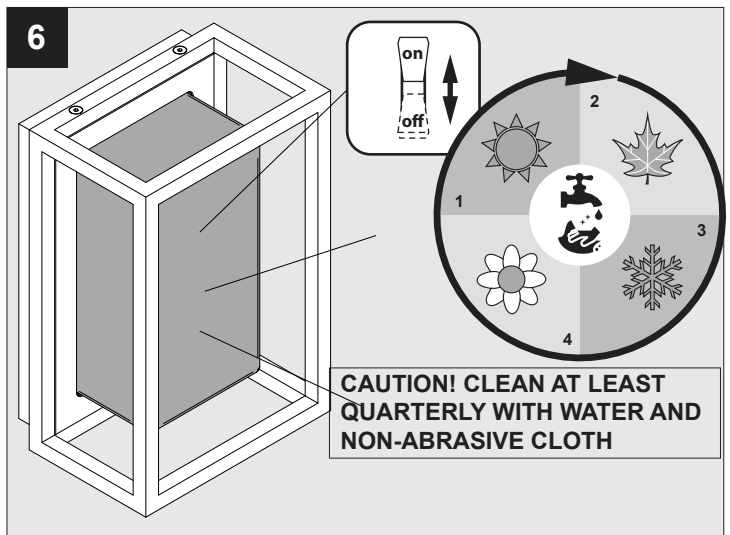

MONTUR M LED

DEEL
PARTIE
TEIL
PART
PARTE
PARTE

A

U : 100 - 240V

IP65

Stofdicht - Beschermd tegen waterstralen
 Etanche aux poussières - Protégé contre les jets d'eau
 Staubdicht - Geschützt gegen Wasserstrahl
 Dust-tight - Protected against water jets
 Hermético al polvo - Protegido contra chorros de agua
 A tenuta di polvere - Protetto contro i getti d'acqua

I

Voorzien van aardingsaansluiting
 Avec mise à la terre
 Ausgerüst tet mit Erdungsanschluss
 Provided with grounding
 Con la toma de tierra
 Con presa a terra

OR

CAUTION! DO NOT PERFORATE THE PROTECTIVE COATING