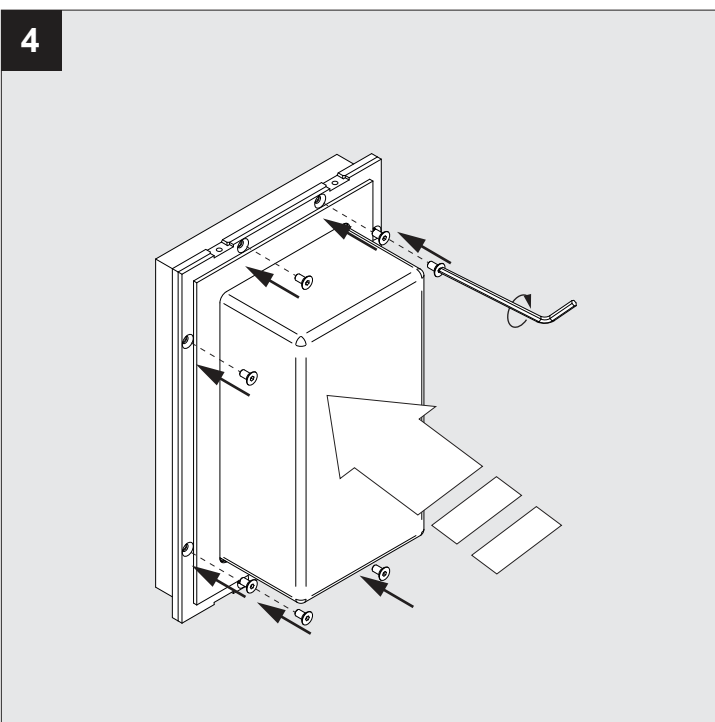

CAUTION! DO NOT PERFORATE THE PROTECTIVE COATING

De verlichtingsbron van dit verlichtingstoestel zal enkel door de fabrikant of door de fabrikant aangestelde installateur vervangen worden.

La source lumière de cet appareil ne sera remplacée que par l'entreprise ou par un agent reconnu.

Das enthaltene Leuchtmittel sollte nur durch entsprechendes Fachpersonal ersetzt werden.

The light source contained in this luminaire shall only be replaced by the manufacturer or his service agent.

La fuente de iluminación que tiene esta luminaria sólo puede remplazarse por el fabricante o por un instalador autorizado.

La sorgente luminosa incorporata in questo apparecchio può essere sostituita solo dal produt tore, da un suo centro assistenza oppure da una persona in possesso della necessaria abilitazione.