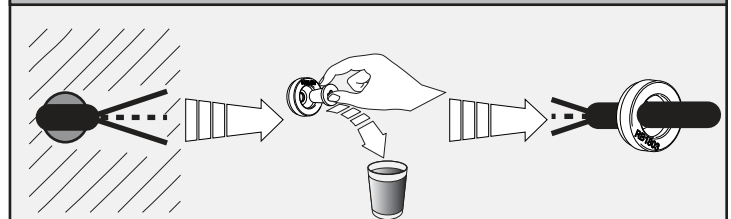

MONTUR M LED

DEEL
PARTIE
TEIL
PART
PARTE
PARTE

A

U : 100 - 240V

IP65

Stofdicht - Beschermd tegen waterstralen
 Etanche aux poussières - Protégé contre les jets d'eau
 Staubdicht - Geschützt gegen Wasserstrahl
 Dust-tight - Protected against water jets
 Hermético al polvo - Protegido contra chorros de agua
 A tenuta di polvere - Protetto contro i getti d'acqua

I

Voorzien van aardingsaansluiting
 Avec mise à la terre
 Ausgerüst tet mit Erdungsanschluss
 Provided with grounding
 Con la toma de tierra
 Con presa a terra

OR

CAUTION! DO NOT PERFORATE THE PROTECTIVE COATING