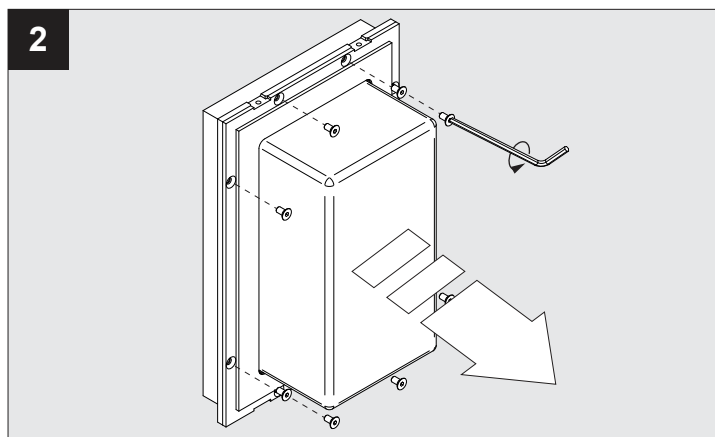

U : 100 - 240V

IP65

Stofdicht - Beschermd tegen waterstralen
Etanche aux poussières - Protégé contre les jets d'eau
Staubdicht - Geschützt gegen Wasserstrahl
Dust-tight - Protected against water jets
Hermético al polvo - Protegido contra chorros de agua
A tenuta di polvere - Protetto contro i getti d'acqua

I

Voorzien van aardingsaansluiting
Avec mise à la terre
Ausgerüst tet mit Erdungsanschluss
Provided with grounding
Con la toma de tierra
Con presa a terra