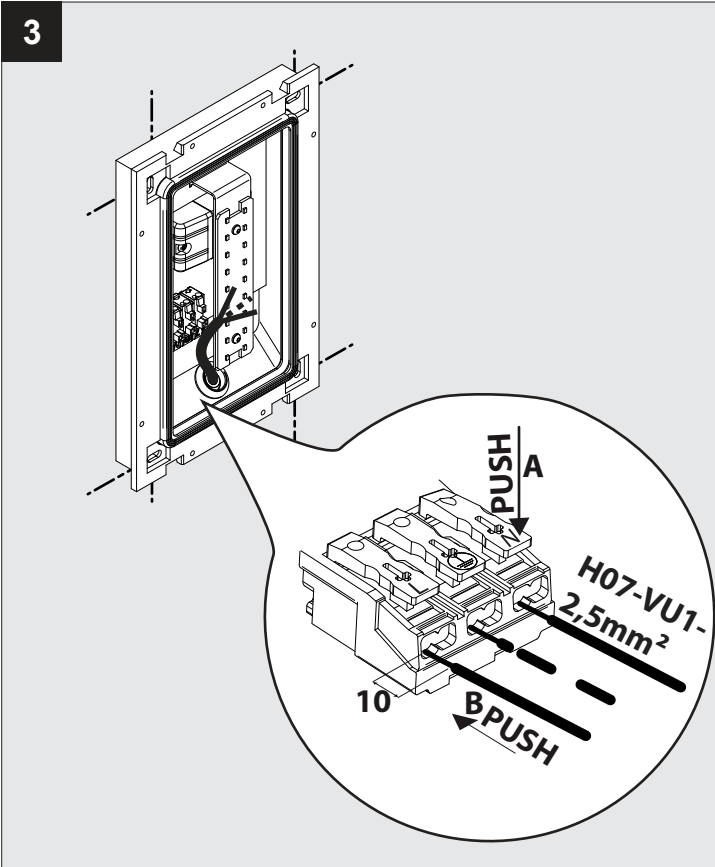

MONTUR M LED

DEEL
PARTIE
TEIL
PART
PARTE
PARTE

A

U : 100 - 240V

IP65

Stofdicht - Beschermd tegen waterstralen
 Etanche aux poussières - Protégé contre les jets d'eau
 Staubdicht - Geschützt gegen Wasserstrahl
 Dust-tight - Protected against water jets
 Hermético al polvo - Protegido contra chorros de agua
 A tenuta di polvere - Protetto contro i getti d'acqua

I

Voorzien van aardingsaansluiting
 Avec mise à la terre
 Ausgerüst tet mit Erdungsanschluss
 Provided with grounding
 Con la toma de tierra
 Con presa a terra

OR

CAUTION! DO NOT PERFORATE THE PROTECTIVE COATING