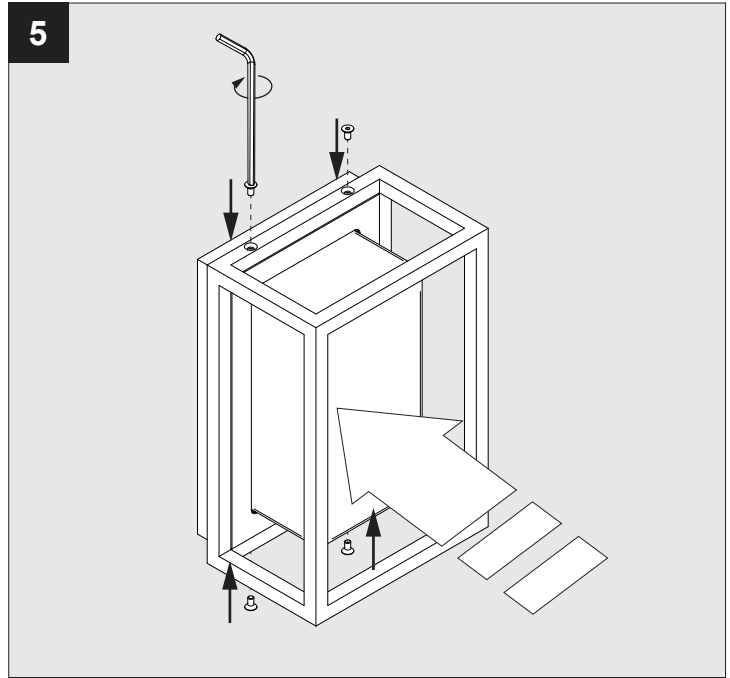

CAUTION! DO NOT PERFORATE THE PROTECTIVE COATING

De verlichtingsbron van dit verlichtingstoestel zal enkel door de fabrikant of door de fabrikant aangestelde installateur vervangen worden.

La source lumière de cet appareil ne sera remplacée que par l'entreprise ou par un agent reconnu.

Das enthaltene Leuchtmittel sollte nur durch entsprechendes Fachpersonal ersetzt werden.

The light source contained in this luminaire shall only be replaced by the manufacturer or his service agent.

La fuente de iluminación que tiene esta luminaria sólo puede remplazarse por el fabricante o por un instalador autorizado.

La sorgente luminosa incorporata in questo apparecchio può essere sostituita solo dal produt tore, da un suo centro assistenza oppure da una persona in possesso della necessaria abilitazione.