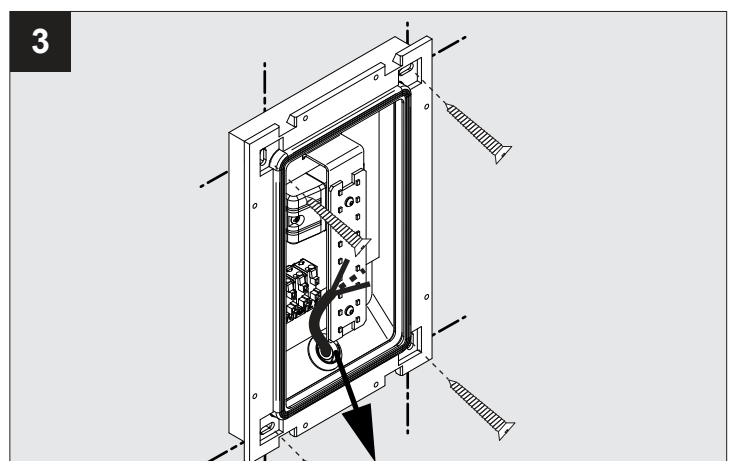

U : 100 - 240V

IP65

Stofdicht - Beschermd tegen waterstralen
Etanche aux poussières - Protégé contre les jets d'eau
Staubdicht - Geschützt gegen Wasserstrahl
Dust-tight - Protected against water jets
Hermético al polvo - Protegido contra chorros de agua
A tenuta di polvere - Protetto contro i getti d'acqua

I

Voorzien van aardingsaansluiting
Avec mise à la terre
Ausgerüst tet mit Erdungsanschluss
Provided with grounding
Con la toma de tierra
Con presa a terra