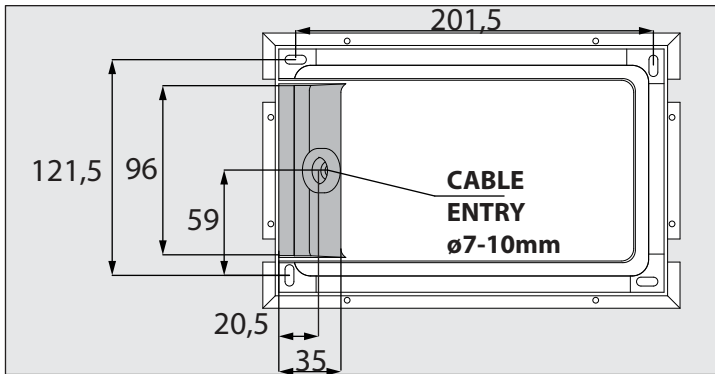

MONTUR M LED

DEEL
PARTIE
TEIL
PART
PARTE
PARTE

A

U : 100 - 240V

IP65

Stofdicht - Beschermd tegen waterstralen
 Etanche aux poussières - Protégé contre les jets d'eau
 Staubdicht - Geschützt gegen Wasserstrahl
 Dust-tight - Protected against water jets
 Hermético al polvo - Protegido contra chorros de agua
 A tenuta di polvere - Protetto contro i getti d'acqua