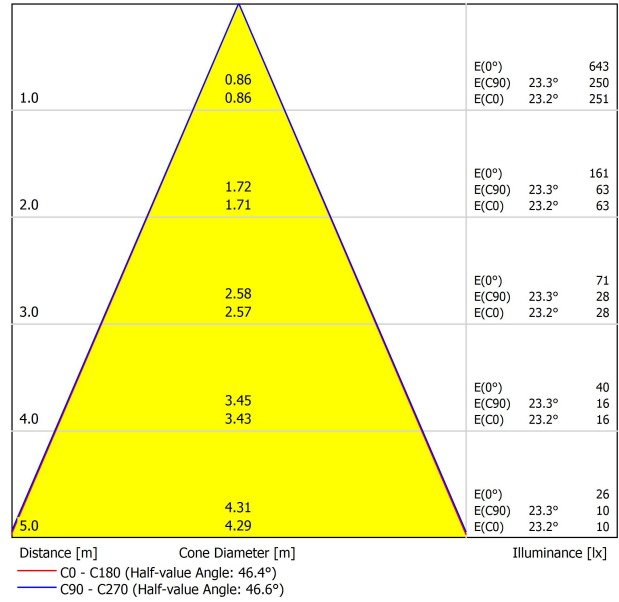

DIAGRAMME CONIQUE