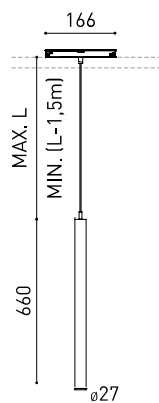

## DIMENSIONS

## ACCESSOIRES

CORD ACCESSORY

TRACK 48V OPTIONS

Nom	STICK 66 48V 2M 46° DIM DALI 2700K NT
Référence	A4090230NT
Couleur	Noir Texturé
RAL	9005
Catégorie	TRACKLIGHTS

Type	LED
Flux lumineux brut	530 lm
Température de couleur	2700 K
Stabilité chromatique	MacAdam Step 2
Indice de reproduction chromatique	CRI > 90
Puissance	5,6 W
Courant	500 mA
Efficacité	95 lm/W
Durée de vie de la LED	L80B10 > 60.000h

## LUMINAIRE | DONNÉS PHOTOMÉTRIQUES

Efficacité lumineuse	81%
Angle du faisceau lumineux	46°

## D'AUTRES DONNÉES

Étanchéité	IP20
Contrôle sans fil	Veillez consulter
Longueur du tendeur	Max. 2 m
Type de rail	Track 48V
Poids	505 g
Poids avec emballage	725 g
Dimensions de l'emballage	740 x 135 x 78 mm
Unités par emballage	1
Matériaux	Aluminium / Acrylonitrile Butadiène Styrène / Polycarbonate